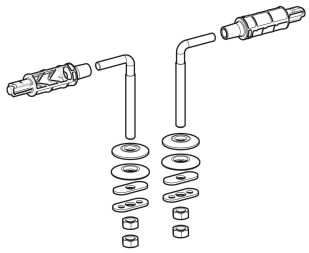

Geberit Set Scharniere für WC-Sitz Befestigung von unten, für EasyMount

Art.-Nr.	Befestigung	VE1 St.
245.961.00.1	von unten	1