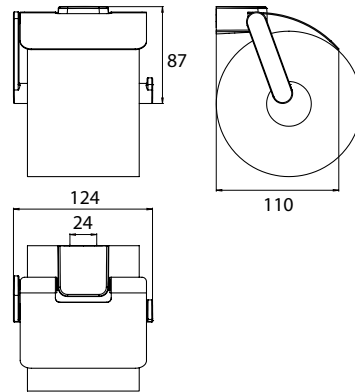

PRODUKTINFORMATION

Papierhalter mit Deckel chrom

Art.-Nr.0200 001 02