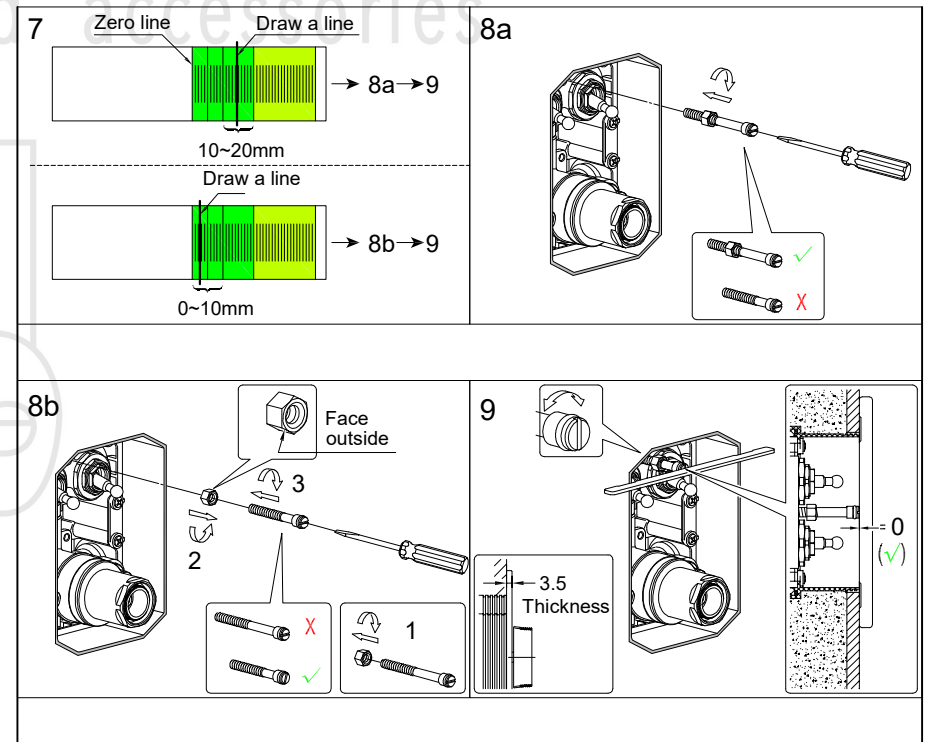

STEINBERG

Fertigmontageset

Art.Nr.390 4923 3 S

Installation

Technische Zeichnung

Installation

STEINBERG

Fertigmontageset

Art.Nr.390 4923 3

Installation

Installation

Explosionszeichnung