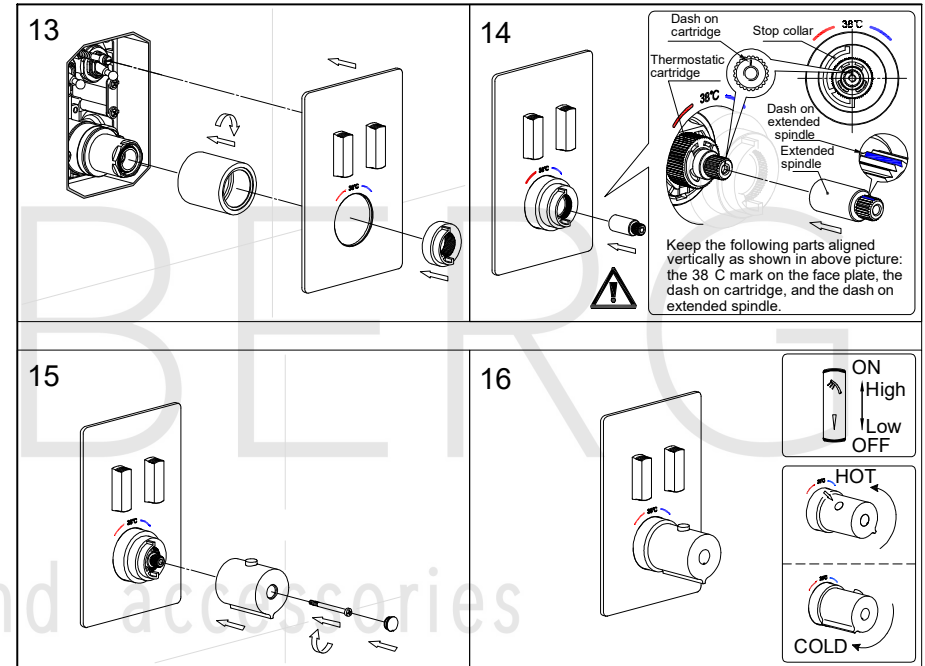

STEINBERG

Fertigmontageset

Art.Nr.390 4923 3 S

Installation

Technische Zeichnung

Installation

STEINBERG

Fertigmontageset

Art.Nr.390 4923 3

Installation

Installation

Explosionszeichnung