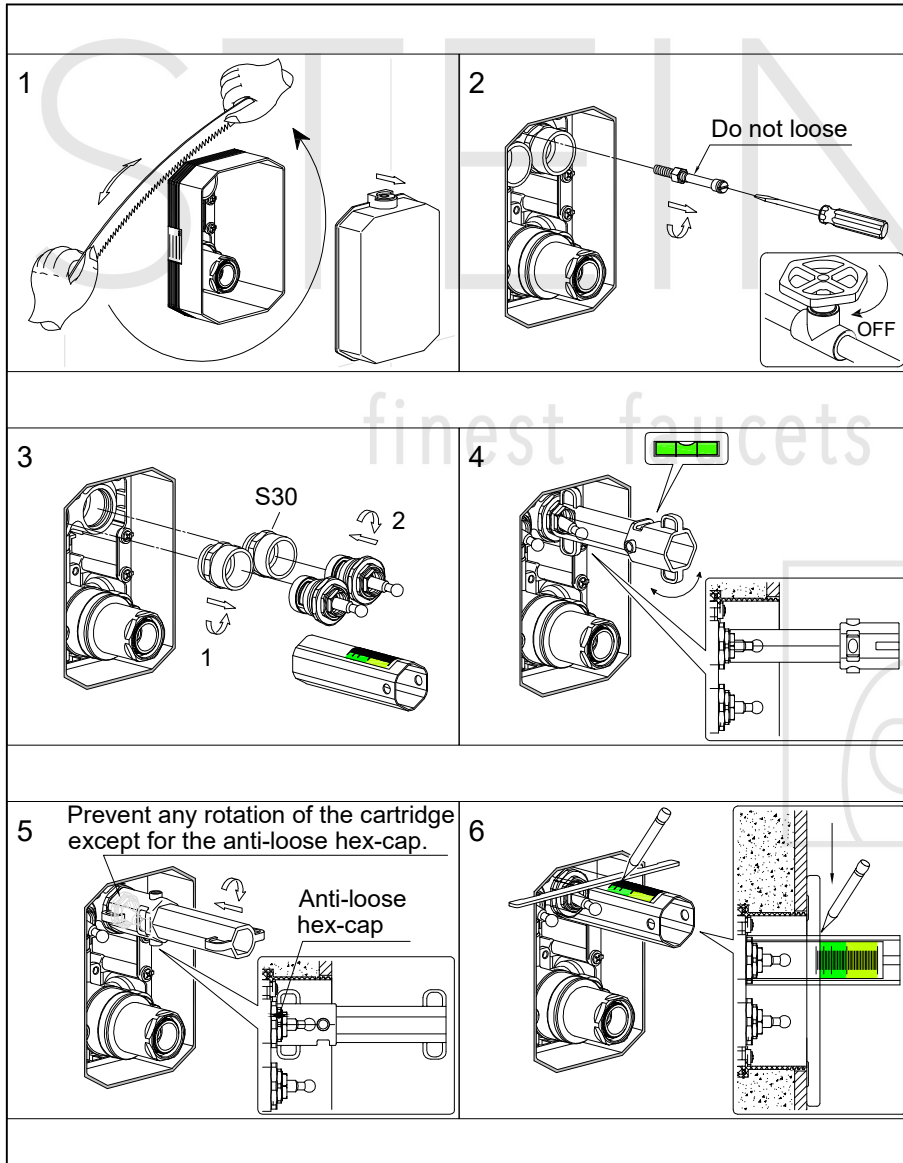

STEINBERG

Fertigmontageset

Art.Nr.390 4923 3 S

Installation

Technische Zeichnung

Installation

STEINBERG

Fertigmontageset

Art.Nr.390 4923 3

Installation

Installation

Explosionszeichnung