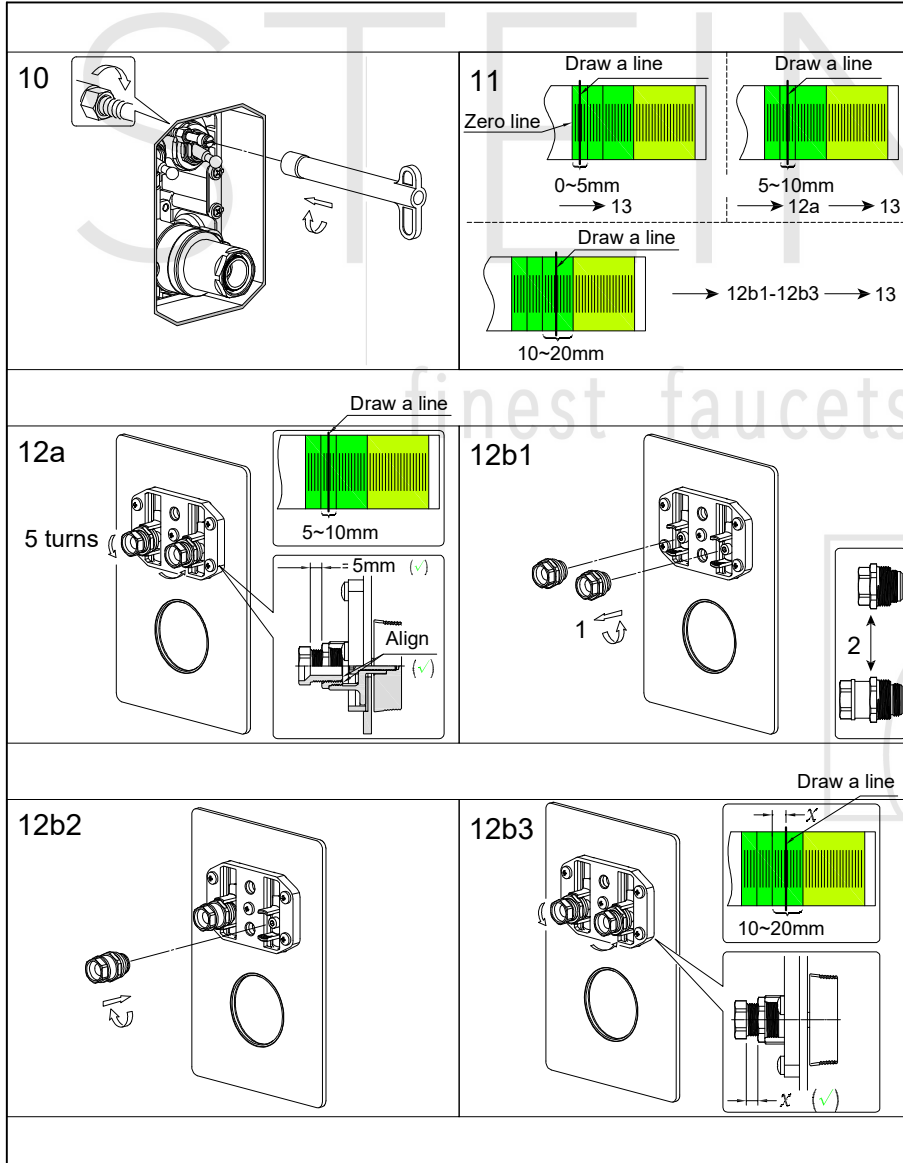

STEINBERG

Fertigmontageset

Art.Nr.390 4923 3 S

Installation

Technische Zeichnung

Installation

STEINBERG

Fertigmontageset

Art.Nr.390 4923 3

Installation

Installation

Explosionszeichnung