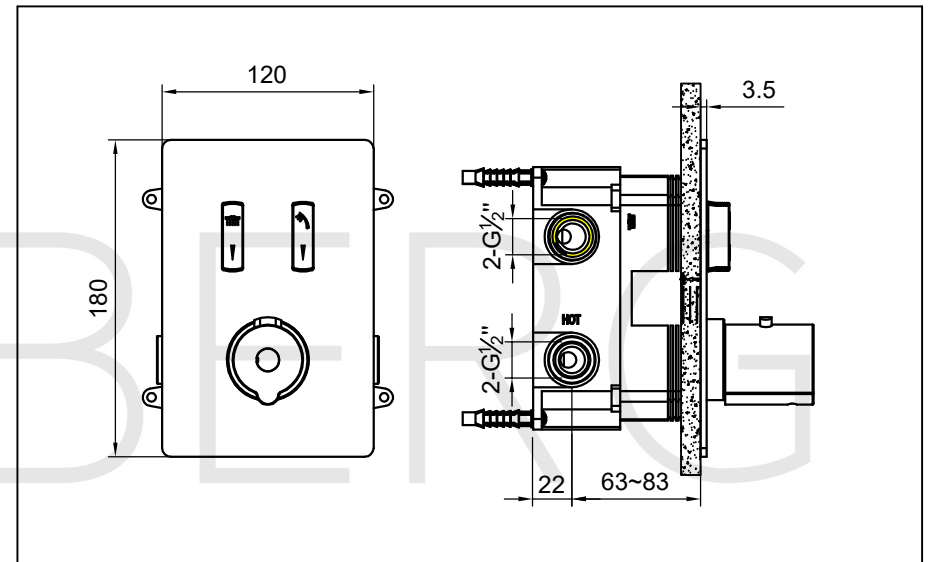

STEINBERG

Fertigmontageset

Art.Nr.390 4923 3 S

Installation

Technische Zeichnung

Installation

STEINBERG

Fertigmontageset

Art.Nr.390 4923 3

Installation

Installation

Explosionszeichnung