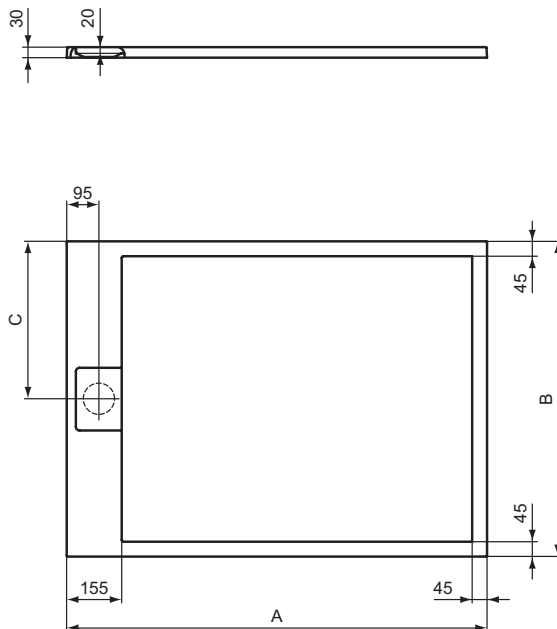

Ultra Flat S Ideal Standard

Artikel-Nr.: T5233FS

Rechteck-Brausewanne 1200x700mm, bodeneben

Ultra Flat S Ideal Standard i.life Rechteck-Brausewanne
1200x700mm, bodeneben

Farbe: FS - Quarzgrau

Technologie: Ideal Solid

Eigenschaften: .

Mehr Produktdetails:

Zulassungen: DIN EN 14527; DIN EN 251; DIN
EN 51097 Klasse C

Gewicht (kg): 29,10

Material: Ideal Solid

Designer: Palomba Serafini Associati

Höhe (mm): 30

Breite (mm): 700

Länge (mm): 1200

Form: Rechteckig

	A	B	C
T5220	1200	800	400
T5221	1200	900	450
T5223	1000	800	400
T5228	1200	1000	500
T5231	1000	900	450
T5233	1200	700	350
T5237	900	700	350
T5240	1000	700	350