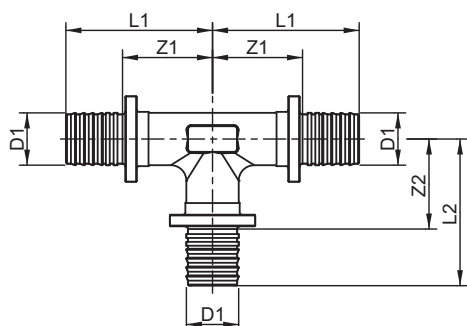

**TECEflex T-Stück, Standard Messing**

Artikelnummer: 760014

Dimension: 14 x 14 x 14
Material: Standard Messing
LE 1: 10 St.
LE 2: 150 St.

Beschreibung:**Vertriebsdaten:**

Produktname: TECEflex T-Stück Standard Messing, Dim. 14 x 14 x 14
Warengruppe: 700
Produktgruppe: 1007000030

Dimension: 14 x 14 x 14

Z1: 23

Z2: 23

L1: 38

L2: 38