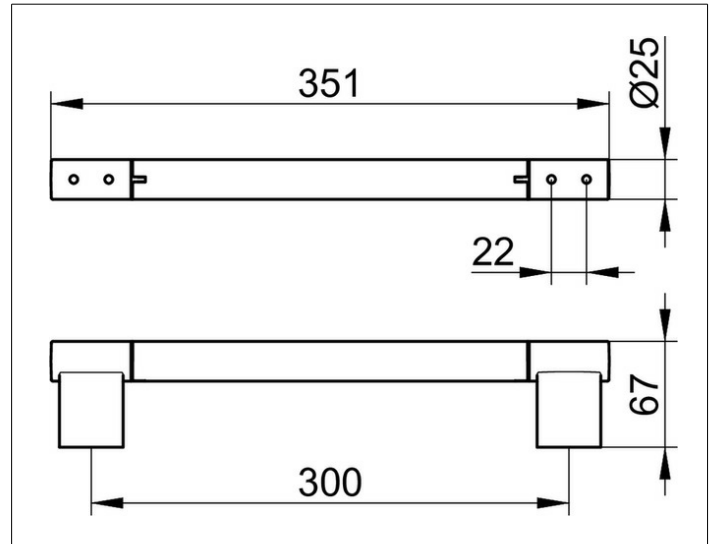

Plan  
14907010000 Haltegriff

**PRODUKT**

**ZEICHNUNG**

**OBERFLÄCHE**

verchromt

**ABMESSUNG**

300 mm

**AUSSCHREIBUNGSTEXT**

KEUCO PLAN Haltegriff 14907010000  
Hochglanzverchromter Haltegriff  
in ästhetischem, funktionalem Design  
bis 115 kg belastbar, antistatisch, leicht zu reinigen  
Achismaß 300 mm, bei einer Gesamtbreite von 351 mm  
Ausladung 67 mm  
Baumuster geprüft  
Der Haltegriff wird verdeckt angebracht  
Lieferung inkl. korrosionsfreiem Befestigungsmaterial