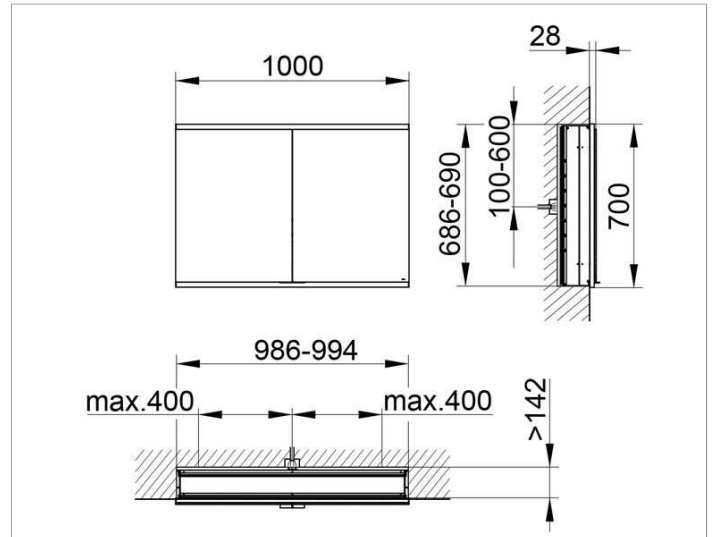

Royal Modular 2.0
800200100100000 Spiegelschrank

PRODUKT

ZEICHNUNG

OBERFLÄCHE

silber-eloxiert

ABMESSUNG

1000 x 700 x 160 mm