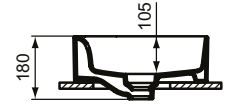

Artikel-Nr.: T2929MA

Aufsatzwaschtisch 380mm

Strada II Aufsatzwaschtisch 380mm, ohne Hahnloch, mit Überlaufloch (geschlitzt)

Farbe: MA - Weiß (Alpin) mit Ideal Plus

Eigenschaften: .IdealPlus-Beschichtung

Mehr Produktdetails:

Type:	Aufsatzwaschtisch / Schale
Montage:	Aufgesetzt
Zulassungen:	DIN EN 14688 CL 25, DIN EN 31
Hahnlöcher:	0
Gewicht (kg):	7,00
Material:	Sanitär-Keramik
Designer:	Robin Levien
Höhe (mm):	180
Breite (mm):	380
Tiefe/Ausladung (mm):	380
Form:	Rund
Spülmenge (L):	5,69

Ideal Standard GmbH - Deutschland

Euskirchener Straße 80, 53121 Bonn, Deutschland - Tel: +49 (0)228 521 0

Email: idealstandard.de@idealstandard.com - Web: www.idealstandard.de