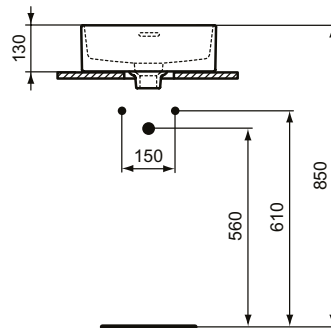

Ideal Standard

Becken

Strada II

Artikel-Nr.: T2929MA

## Aufsatzwaschtisch 380mm

Strada II Aufsatzwaschtisch 380mm, ohne Hahnloch, mit Überlaufloch (geschlitzt)

**Farbe:** MA - Weiß (Alpin) mit Ideal Plus

**Eigenschaften:** .IdealPlus-Beschichtung

### Mehr Produktdetails:

|                       |                               |
|-----------------------|-------------------------------|
| Type:                 | Aufsatzwaschtisch / Schale    |
| Montage:              | Aufgesetzt                    |
| Zulassungen:          | DIN EN 14688 CL 25, DIN EN 31 |
| Hahnlöcher:           | 0                             |
| Gewicht (kg):         | 7,00                          |
| Material:             | Sanitär-Keramik               |
| Designer:             | Robin Levien                  |
| Höhe (mm):            | 180                           |
| Breite (mm):          | 380                           |
| Tiefe/Ausladung (mm): | 380                           |
| Form:                 | Rund                          |
| Spülmenge (L):        | 5,69                          |