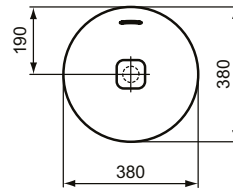

Ideal Standard

Becken

Strada II

Artikel-Nr.: T2929MA

Aufsatzwaschtisch 380mm

Strada II Aufsatzwaschtisch 380mm, ohne Hahnloch, mit Überlaufloch (geschlitzt)

Farbe: MA - Weiß (Alpin) mit Ideal Plus

Eigenschaften: .IdealPlus-Beschichtung

Mehr Produktdetails:

Type:	Aufsatzwaschtisch / Schale
Montage:	Aufgesetzt
Zulassungen:	DIN EN 14688 CL 25, DIN EN 31
Hahnlöcher:	0
Gewicht (kg):	7,00
Material:	Sanitär-Keramik
Designer:	Robin Levien
Höhe (mm):	180
Breite (mm):	380
Tiefe/Ausladung (mm):	380
Form:	Rund
Spülmenge (L):	5,69

Ideal Standard GmbH - Deutschland

Euskirchener Straße 80, 53121 Bonn, Deutschland - Tel: +49 (0)228 521 0

Email: idealstandard.de@idealstandard.com - Web: www.idealstandard.de