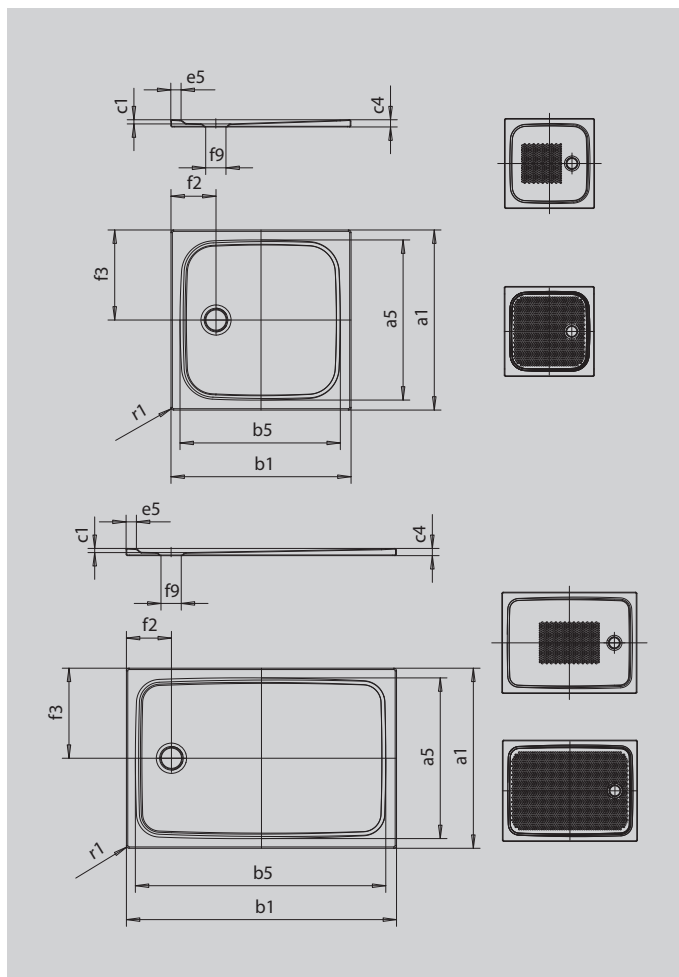

CAYONOPLAN

- bodenebene Dusche
- klassisches Design mit umlaufender Prägung
- Perfect Match zur CAYONO Modellfamilie
- großzügige Standfläche durch seitlichen Ablauf
- aus KALDEWEI Stahl-Emaille

Abbildung ähnlich

SECURE⁺

Modell		2258
Äußere Länge	a_1	1000 mm
Innere Länge	a_5	890 mm
Äußere Breite	b_1	1000 mm
Innere Breite	b_5	890 mm
Tiefe Innen	c_1	18 mm
Randhöhe	c_4	32 mm
Höhe mit Wannenträger extraflach	c_{16}	49 mm
Randbreite	e_5	50 mm
Durchmesser Ablaufloch	f_9	Ø 90 mm
Abstand Wannrand bis Mitte Ablaufloch	f_2, f_3	200; 500 mm
Äußerer Radius	r_1	12 mm
Nettogewicht		27 kg
Antislip		495 x 495 mm
Vollantislip		815 x 835 mm
SECURE PLUS		Vollflächig