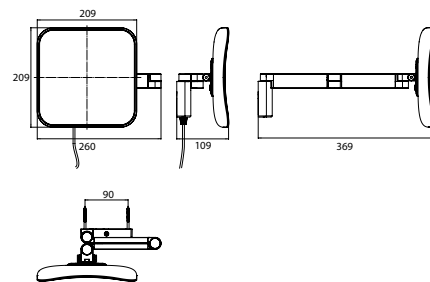

PRODUKTINFORMATION

LED Rasier- und Kosmetikspiegel, eckig, Wandmodell, Doppelgelenkarm mit Spiralkabel und Stecker
chrom, Vergrößerung: 5-fach

Art.-Nr.1095 060 51

2 Lichttaster, Helligkeit und Lichtfarbe - kalt/warm (3.000 - 6.000 K) - stufenlos dimmbar.