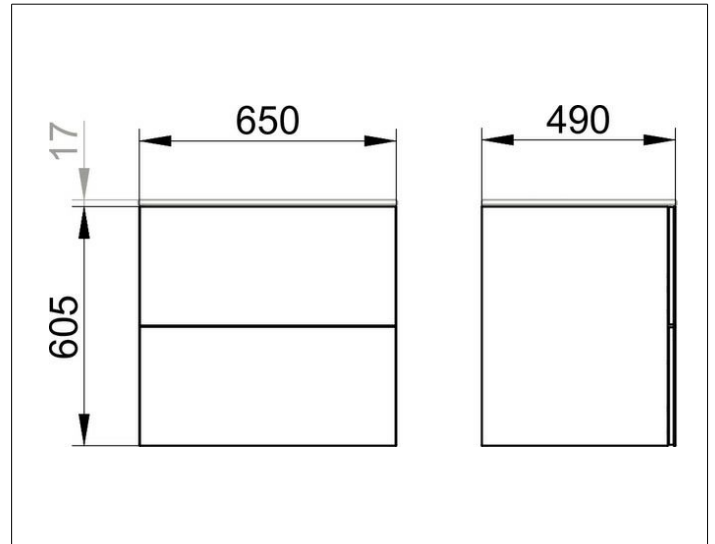

X-Line

33153970000 Waschtischunterbau

PRODUKT

ZEICHNUNG

OBERFLÄCHE

vulkanit/vulkanit

ABMESSUNG

650 x 605 x 490 mm