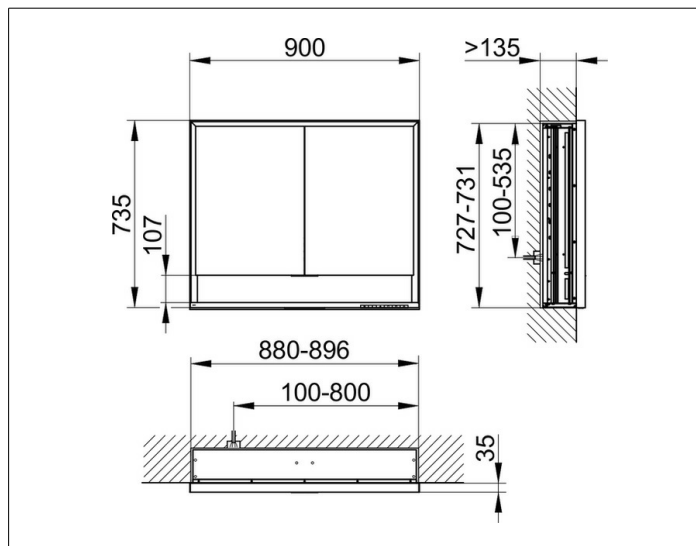

**Royal Lumos**  
**14313171305 Spiegelschrank**

**PRODUKT**

**ZEICHNUNG**

**PRODUKTBESCHREIBUNG**

für die Wandeinbau-Montage  
 mit Spiegelheizung (mittig der Türen platziert),  
 stufenlos einstellbare Lichtfarbe von 2700 Kelvin (warmweiß)  
 bis 6500 Kelvin (Tageslicht),  
 2 Drehtüren aus Kristall-Doppelspiegel,  
 Korpus in Aluminium silber-gebeizt-eloxiert,  
 Rückwandverspiegelung  
 Bedienung:  
 Tastenfelder mit kapazitiver Touch-Sensorik,  
 DALI-steuerbar  
 Spiegelheizung:  
 60 Watt, optische Anzeige der Aufheizphase,  
 automatische Abschaltung nach 20 Minuten  
 Beleuchtung:  
 Rahmenbeleuchtung und Waschtisch-/Fachbeleuchtung,  
 separat stufenlos dimmbar und ein-/ausschaltbar  
 LED 58 Watt (Lebensdauer > 30.000 Std.)

**AUSSTATTUNG**

- 2 Steckdosen
- 2 x 2 höhenverstellbare Glasablagen
- offenes Ablagefach über die ganze Breite
- Tür-Anschlagdämpfer

**OBERFLÄCHE**

silber-gebeizt-eloxiert

**ABMESSUNG**

900 x 735 x 165 mm