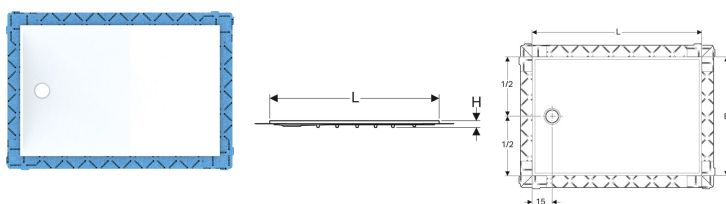

## Geberit Duschfläche Setaplano

Beispielbild

### Verwendungszwecke

- Zum Einbau innerhalb von Gebäuden
- Zur Verwendung als bodenebene Duschfläche
- Für Fußbodenaufbauten bis Oberkante Fertigfußboden 6–25 cm
- Für erhöhten Einbau bis 2 cm über Fertigfußboden
- Für Verbundabdichtungen
- Für barrierefreies Bauen geeignet

### Zusätzlich zu bestellen

- Installationsrahmen für Geberit Duschflächen aus Mineralwerkstoff
- Duschwannenablauf für Geberit Duschflächen aus Mineralwerkstoff

- Erhöhte Schallschutzanforderungen mit Geberit Installationsrahmen erfüllt
- Dichtvlies vormontiert
- Dichtvlies umlaufend 10 cm, zur Anbindung von Abdichtsystemen
- Reinigung einfach
- Mit bis zu 300 kg belastbar
- Erfüllt Anforderungen nach EN 14527, Klasse 1

### Zubehör

- Geberit Installationsrahmen für Duschfläche Setaplano, bis 100 cm, für vier FüÙe
- Geberit Installationsrahmen für Duschfläche Setaplano, über 100 cm, für sechs FüÙe
- Geberit Duschwannenablauf mit vier FüÙen, für Duschfläche Setaplano, Sperrwasserhöhe 30 mm