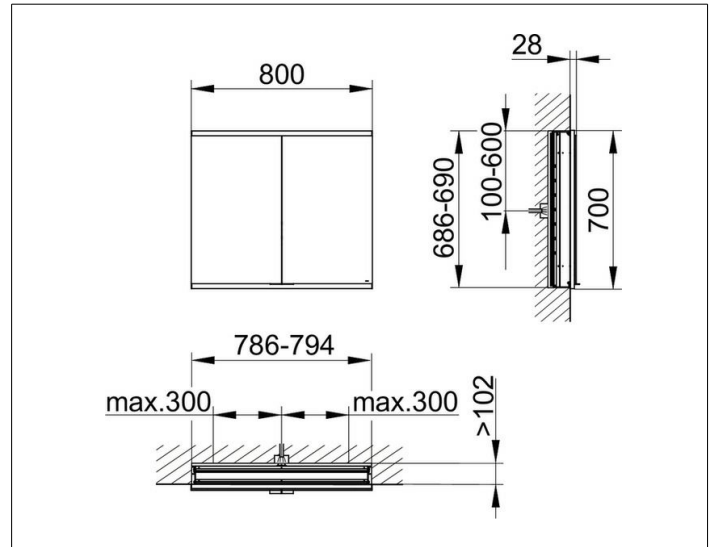

Royal Modular 2.0
800200080000200 Spiegelschrank

PRODUKT

ZEICHNUNG

OBERFLÄCHE

silber-eloxiert

ABMESSUNG

800 x 700 x 120 mm