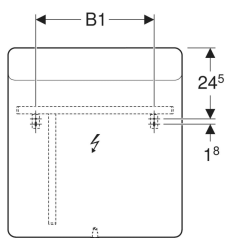

Geberit Option Square Lichtspiegel Beleuchtung oben

Beispielbild

Eigenschaften

- Passend zu allen Badezimmerserien
- LED-Beleuchtung
- Schalter mechanisch

Technische Daten

Schutzart	IP44
Nennspannung	100–230 V AC
Betriebsspannung	12 V DC
Netzfrequenz	50 / 60 Hz
Werkstoff	Glas
Energieeffizienzklasse Lichtquelle	F
Lichtfarbe	4200 K
Lebensdauer LED-Beleuchtung	60000 h
Messverfahren	LM-80
Farbwiedergabeindex min.	80

Lieferumfang

- Spiegel
- Befestigungsmaterial

Art.-Nr.	Farbe / Oberfläche	B	B1	H	T	Schutzklasse	Leistungsaufnahme	Lichtstrom	VE1
819240000	Aluminium gebürstet	40 cm	21 cm	80 cm	3.2 cm	I	7 W	880 lm	1 St.