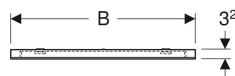

Geberit Option Square Lichtspiegel Beleuchtung oben

Beispielbild

Eigenschaften

- Passend zu allen Badezimmerserien
- LED-Beleuchtung
- Schalter mechanisch

Technische Daten

Schutzart	IP44
Nennspannung	100–230 V AC
Betriebsspannung	12 V DC
Netzfrequenz	50 / 60 Hz
Werkstoff	Glas
Energieeffizienzklasse Lichtquelle	F
Lichtfarbe	4200 K
Lebensdauer LED-Beleuchtung	60000 h
Messverfahren	LM-80
Farbwiedergabeindex min.	80

Lieferumfang

- Spiegel
- Befestigungsmaterial

Art.-Nr.	Farbe / Oberfläche	B	B1	H	T	Schutzklasse	Leistungsaufnahme	Lichtstrom	VE1
819240000	Aluminium gebürstet	40 cm	21 cm	80 cm	3.2 cm	I	7 W	880 lm	1 St.