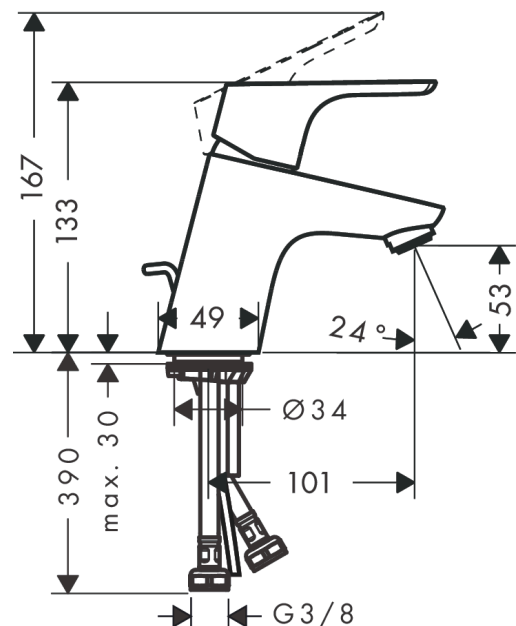

Focus

Einhebel-Waschtischmischer 70 CoolStart mit Zugstangen-Ablaufgarnitur

Oberfläche: **Chrom** Artikelnummer: **31539000**

Beschreibung

Merkmale

- besteht aus: Einhebel-Waschtischmischer, Ablaufgarnitur
- ComfortZone 70
- Ausladung: 101 mm
- Auslaufhöhe: 53 mm
- Griffvariante: Hebelgriff
- Strahlart: Normalstrahl
- maximale Durchflussmenge bei 3 bar: 5 l/min
- Keramikmischsystem
- Temperaturbegrenzung einstellbar
- für Durchlauferhitzer geeignet
- Zugstangen-Ablaufgarnitur G 1¼
- Material Ablaufventil: Metall
- Anschlussart: G ¾ Anschlussschläuche
- Anschlussgröße: DN15
- Kaltwasser in Griff-Grundstellung
- EU-Taxonomie: max. 6 l/min - wesentlicher Beitrag (SC) möglich
- P-IX 18982/IO
- EPD Basin Faucets

Technologie

Zertifikate / Nachhaltigkeit

Produktabbildung

Maßzeichnung

Focus

Einhebel-Waschtischmischer 70 CoolStart mit Zugstangen-Ablaufgarnitur

Oberfläche: **Chrom** Artikelnummer: **31539000**

Durchflussdiagramm