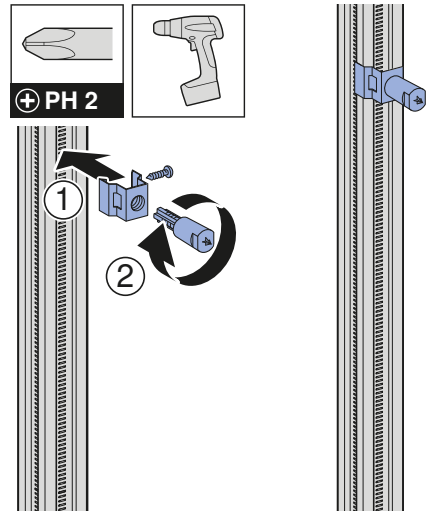

INSTALLATION MANUAL

MONTAGEANLEITUNG
INSTRUCTIONS DE MONTAGE
ISTRUZIONI PER IL MONTAGGIO

970.071.00.0(00)

1

2

3

4

Geberit International AG
 Schachenstrasse 77, CH-8645 Jona
 documentation@geberit.com
 www.geberit.com