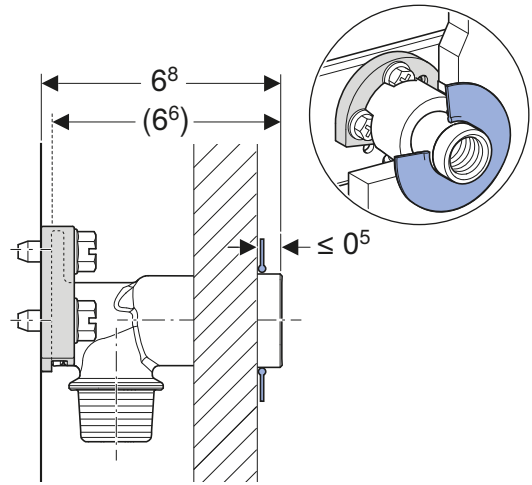

INSTALLATION MANUAL

MONTAGEANLEITUNG
INSTRUCTIONS DE MONTAGE
ISTRUZIONI PER IL MONTAGGIO

970.071.00.0(00)

1

2

3

4

Geberit International AG
 Schachenstrasse 77, CH-8645 Jona
 documentation@geberit.com
 www.geberit.com