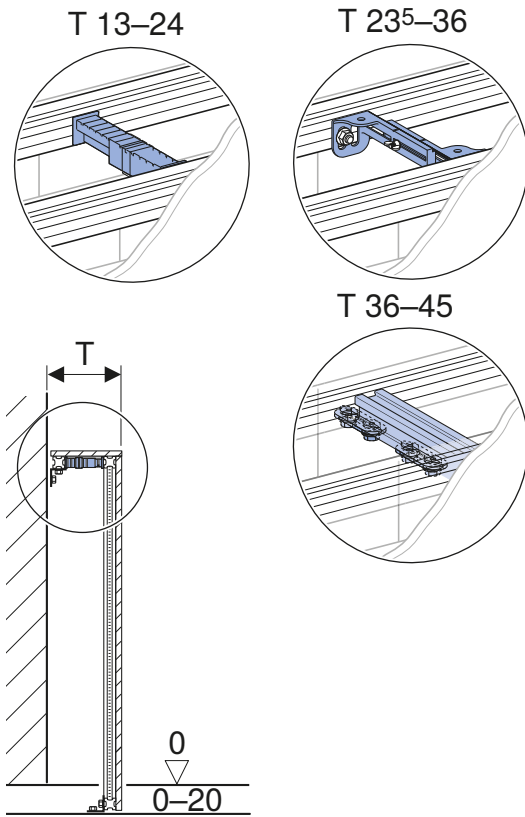

INSTALLATION MANUAL

MONTAGEANLEITUNG
INSTRUCTIONS DE MONTAGE
ISTRUZIONI PER IL MONTAGGIO

970.071.00.0(00)

1

2

3

4

Geberit International AG
 Schachenstrasse 77, CH-8645 Jona
 documentation@geberit.com
 www.geberit.com