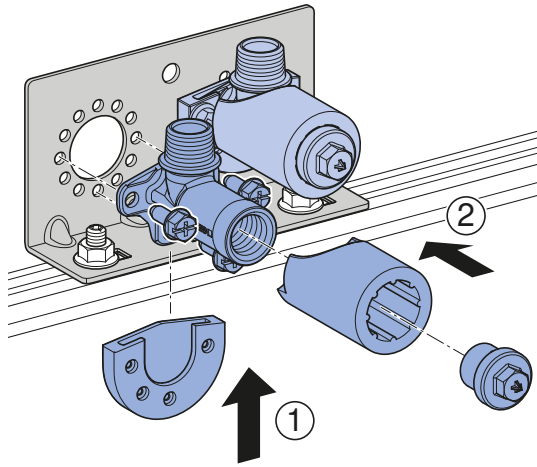

INSTALLATION MANUAL

MONTAGEANLEITUNG
INSTRUCTIONS DE MONTAGE
ISTRUZIONI PER IL MONTAGGIO

970.071.00.0(00)

1

2

3

4

Geberit International AG
 Schachenstrasse 77, CH-8645 Jona
 documentation@geberit.com
 www.geberit.com