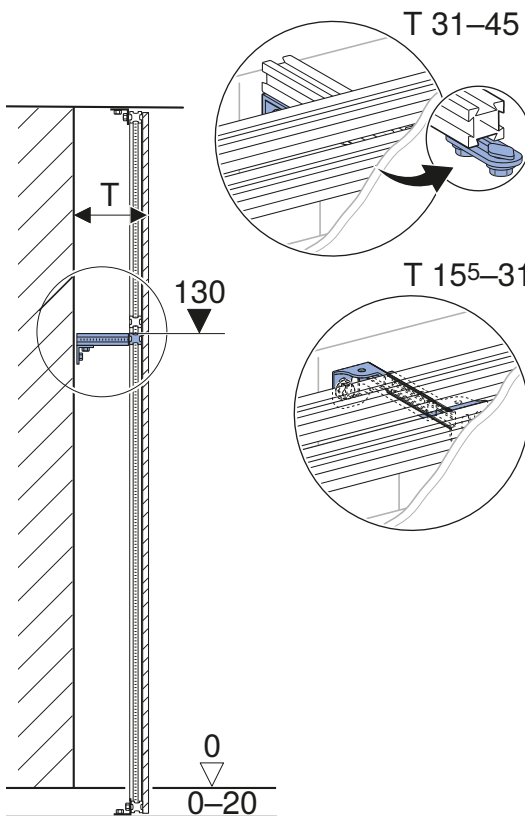

INSTALLATION MANUAL

MONTAGEANLEITUNG
INSTRUCTIONS DE MONTAGE
ISTRUZIONI PER IL MONTAGGIO

970.071.00.0(00)

1

2

3

4

Geberit International AG
 Schachenstrasse 77, CH-8645 Jona
 documentation@geberit.com
 www.geberit.com