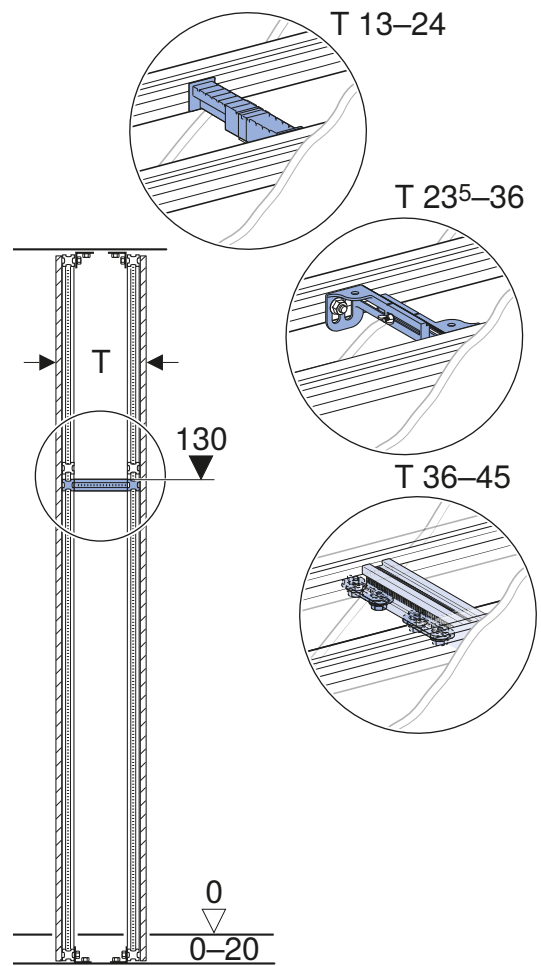

INSTALLATION MANUAL

MONTAGEANLEITUNG
INSTRUCTIONS DE MONTAGE
ISTRUZIONI PER IL MONTAGGIO

970.071.00.0(00)

1

2

3

4

Geberit International AG
 Schachenstrasse 77, CH-8645 Jona
 documentation@geberit.com
 www.geberit.com