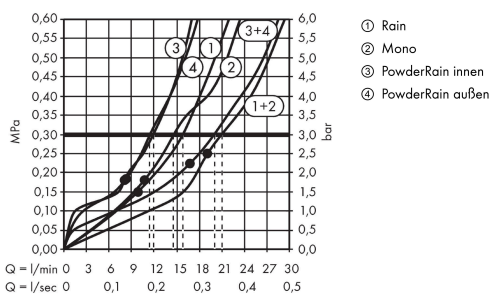

AXOR ShowerSolutions

ShowerHeaven 1200/300 4jet mit Beleuchtung 3500 K

Oberfläche: **Polished Gold Optic** Artikelnummer: **10628990**

Merkmale

- Brausekopfgröße: 1200 x 300 mm
- Strahlart: PowderRain, Rain, Mono
- Material Strahlscheibe: Metall
- Metalldeckenanschluss
- Deckenanschlusslänge: 100 mm
- maximale Durchflussmenge bei 3 bar: 30 l/min
- Durchflussmenge PowderRain außen (bei 3 bar): 12 l/min
- Durchflussmenge PowderRain innen (bei 3 bar): 12 l/min
- Durchflussmenge Rain Strahl (bei 3 bar): 16 l/min
- Durchflussmenge Mono Strahl (bei 3 bar): 15 l/min
- Mindestfließdruck: 3 bar
- Strahlarten einzeln oder kombiniert ansteuerbar
- Kopfbrause zur Reinigung abnehmbar
- herausfahrbare Klappen können zur Reinigung manuell geöffnet werden
- Montage: Decke, herausfahrbare Klappen sind voreinstellbar auf die Körpergröße
- Anschlussart: Grundkörper
- mit integrierter Beleuchtung
- Lampe: LED
- Spannungsversorgung: 24 V
- Transformator Netzteil, 24 V, 60 W
- Eingangsspannung: 100 - 240 V AC / 50 / 60 Hz
- Ausgangsspannung: 24 V - DC
- Farbtemperatur: 3500 K
- Lichtfarbe: neutralweiß
- nicht für Durchlauferhitzer geeignet
- nicht enthalten: Grundkörper

Technologie

AXOR ShowerSolutions
ShowerHeaven 1200/300 4jet mit Beleuchtung 3500 K
 Oberfläche: **Polished Gold Optic** Artikelnummer: **10628990**

Produktabbildung

Maßzeichnung

Durchflussdiagramm

Die Verbrauchswerte wurden praxisnah mit den dazugehörigen Armaturen (Thermostat/Mischer/Unterputzventil) gemessen.