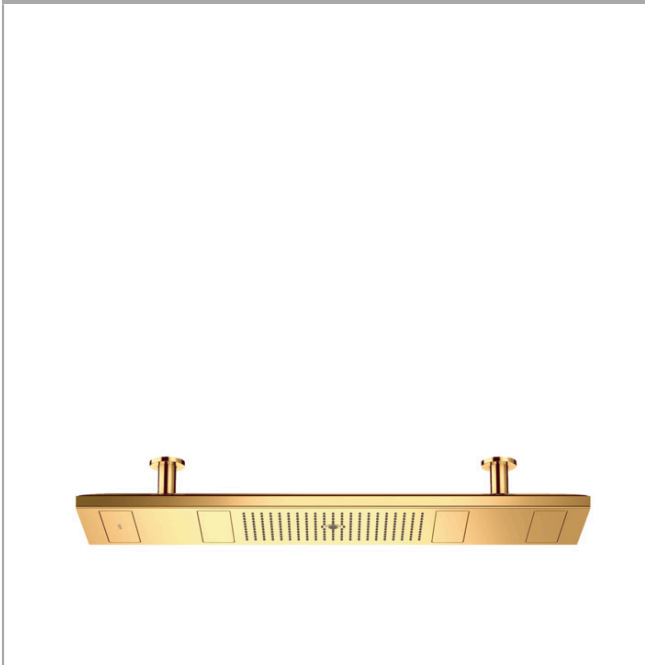

AXOR ShowerSolutions

ShowerHeaven 1200/300 4jet mit Beleuchtung 3500 K

Oberfläche: **Polished Gold Optic** Artikelnummer: **10628990**

Merkmale

- Brausekopfgröße: 1200 x 300 mm
- Strahlart: PowderRain, Rain, Mono
- Material Strahlscheibe: Metall
- Metalldeckenanschluss
- Deckenanschlusslänge: 100 mm
- maximale Durchflussmenge bei 3 bar: 30 l/min
- Durchflussmenge PowderRain außen (bei 3 bar): 12 l/min
- Durchflussmenge PowderRain innen (bei 3 bar): 12 l/min
- Durchflussmenge Rain Strahl (bei 3 bar): 16 l/min
- Durchflussmenge Mono Strahl (bei 3 bar): 15 l/min
- Mindestfließdruck: 3 bar
- Strahlarten einzeln oder kombiniert ansteuerbar
- Kopfbrause zur Reinigung abnehmbar
- herausfahrbare Klappen können zur Reinigung manuell geöffnet werden
- Montage: Decke, herausfahrbare Klappen sind voreinstellbar auf die Körpergröße
- Anschlussart: Grundkörper
- mit integrierter Beleuchtung
- Lampe: LED
- Spannungsversorgung: 24 V
- Transformator Netzteil, 24 V, 60 W
- Eingangsspannung: 100 - 240 V AC / 50 / 60 Hz
- Ausgangsspannung: 24 V - DC
- Farbtemperatur: 3500 K
- Lichtfarbe: neutralweiß
- nicht für Durchlauferhitzer geeignet
- nicht enthalten: Grundkörper

Technologie

AXOR ShowerSolutions
ShowerHeaven 1200/300 4jet mit Beleuchtung 3500 K
 Oberfläche: **Polished Gold Optic** Artikelnummer: **10628990**

Produktabbildung

Maßzeichnung

Durchflussdiagramm

Die Verbrauchswerte wurden praxisnah mit den dazugehörigen Armaturen (Thermostat/Mischer/Unterputzventil) gemessen.

AXOR ShowerSolutions
ShowerHeaven 1200/300 4jet mit Beleuchtung 3500 K
 Oberfläche: **Polished Gold Optic** Artikelnummer: **10628990**

Explosionszeichnung

Baujahr: >10/17

AXOR ShowerSolutions
ShowerHeaven 1200/300 4jet mit Beleuchtung 3500 K
 Oberfläche: **Polished Gold Optic** Artikelnummer: **10628990**