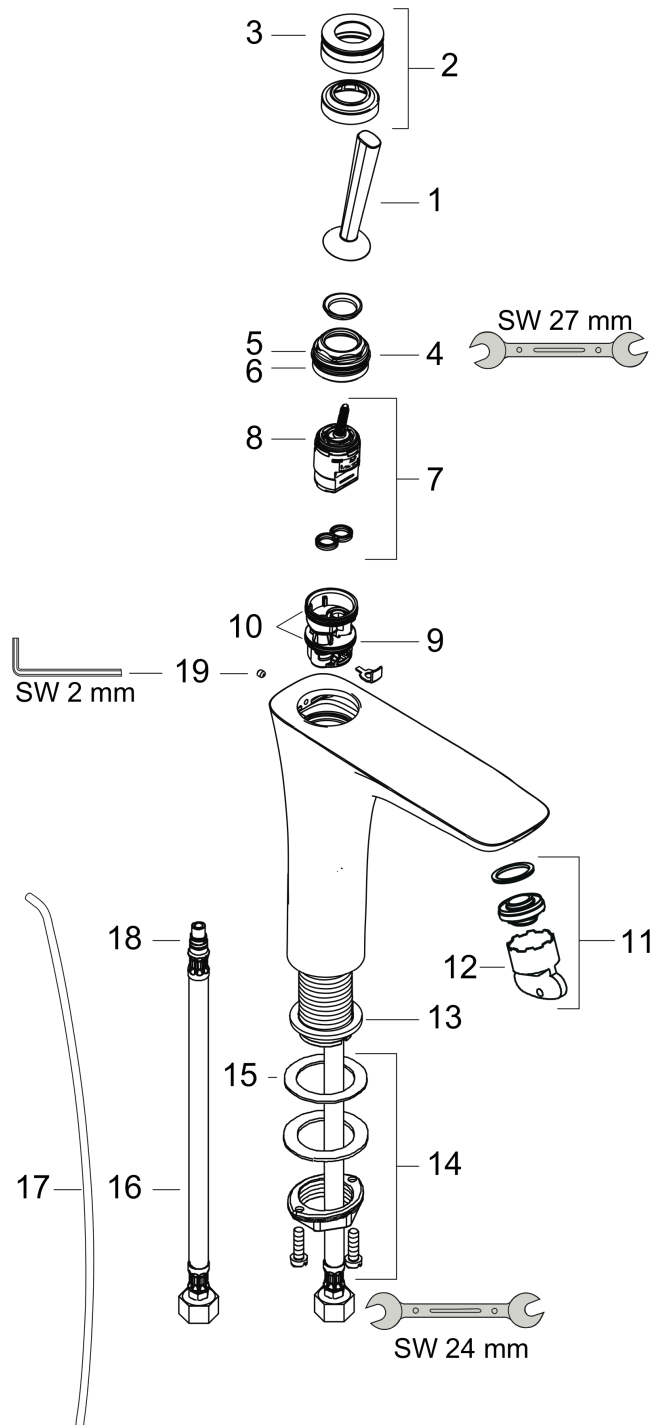

AXOR ShowerSolutions
ShowerHeaven 1200/300 4jet mit Beleuchtung 3500 K
Oberfläche: **Polished Gold Optic** Artikelnummer: **10628990**

Explosionszeichnung

Baujahr: >10/17

AXOR ShowerSolutions
ShowerHeaven 1200/300 4jet mit Beleuchtung 3500 K
Oberfläche: **Polished Gold Optic**   Artikelnummer: **10628990**

Ersatzteilliste

Baujahr: >10/17

Pos.		Artikelnummer	PG	VE
1	Verlängerung	13603990	98	1
2	Hülse	92709990	67	1
3	O-Ring 42x3,5	92708000	1	1
4	Rosette Ø 85 mm	93265990	61	1
5	Sieb	97735000	1	1
6	Trafo nur für Beleuchtung	93266000	20	1
7	Abdeckung	93476000	24	1
8	Strahlregler laminar	92684990	63	1
9	Strahleinsatz	93267990	72	1
10	O-Ring 15x2	98163000	1	1
11	O-Ring 21x2	98205000	2	1
12	Montageschlüssel	95158000	2	1
a	Grundkörper	10922180	98	1