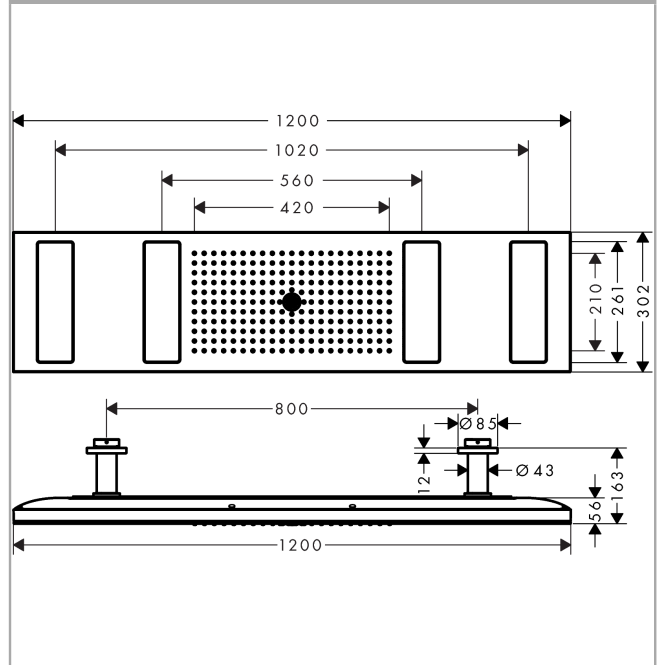

AXOR ShowerSolutions

ShowerHeaven 1200/300 4jet mit Beleuchtung 3500 K

Oberfläche: **Polished Gold Optic** Artikelnummer: **10628990**

Merkmale

- Brausekopfgröße: 1200 x 300 mm
- Strahlart: PowderRain, Rain, Mono
- Material Strahlscheibe: Metall
- Metalldeckenanschluss
- Deckenanschlusslänge: 100 mm
- maximale Durchflussmenge bei 3 bar: 30 l/min
- Durchflussmenge PowderRain außen (bei 3 bar): 12 l/min
- Durchflussmenge PowderRain innen (bei 3 bar): 12 l/min
- Durchflussmenge Rain Strahl (bei 3 bar): 16 l/min
- Durchflussmenge Mono Strahl (bei 3 bar): 15 l/min
- Mindestfließdruck: 3 bar
- Strahlarten einzeln oder kombiniert ansteuerbar
- Kopfbrause zur Reinigung abnehmbar
- herausfahrbare Klappen können zur Reinigung manuell geöffnet werden
- Montage: Decke, herausfahrbare Klappen sind voreinstellbar auf die Körpergröße
- Anschlussart: Grundkörper
- mit integrierter Beleuchtung
- Lampe: LED
- Spannungsversorgung: 24 V
- Transformator Netzteil, 24 V, 60 W
- Eingangsspannung: 100 - 240 V AC / 50 / 60 Hz
- Ausgangsspannung: 24 V - DC
- Farbtemperatur: 3500 K
- Lichtfarbe: neutralweiß
- nicht für Durchlauferhitzer geeignet
- nicht enthalten: Grundkörper

Technologie

AXOR ShowerSolutions
ShowerHeaven 1200/300 4jet mit Beleuchtung 3500 K
 Oberfläche: **Polished Gold Optic** Artikelnummer: **10628990**

Produktabbildung

Maßzeichnung

Durchflussdiagramm

Die Verbrauchswerte wurden praxisnah mit den dazugehörigen Armaturen (Thermostat/Mischer/Unterputzventil) gemessen.

AXOR ShowerSolutions
ShowerHeaven 1200/300 4jet mit Beleuchtung 3500 K
 Oberfläche: **Polished Gold Optic** Artikelnummer: **10628990**

Explosionszeichnung

Baujahr: >10/17

AXOR ShowerSolutions
ShowerHeaven 1200/300 4jet mit Beleuchtung 3500 K
 Oberfläche: **Polished Gold Optic** Artikelnummer: **10628990**