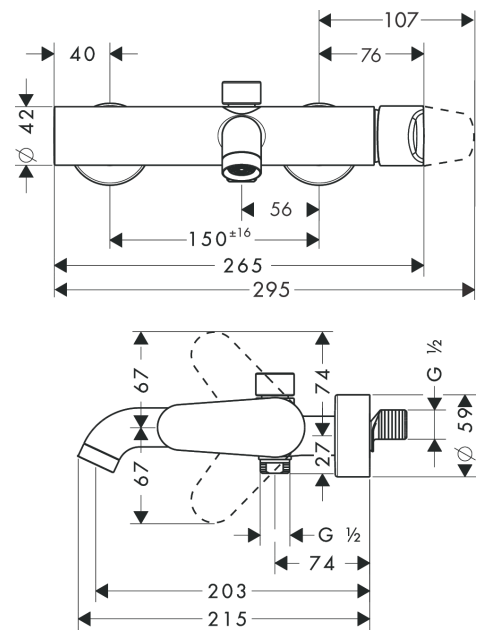

AXOR Citterio M

Einhebel-Wannenmischer Aufputz

Oberfläche: **Polished Red Gold** Artikelnummer: **34420300**

Merkmale

- 2 Verbraucher
- Ausladung: 200 mm
- Stichmaß: 150 ± 16 mm
- Strahlart Armatur: Normalstrahl
- maximale Durchflussmenge bei 3 bar: 22 l/min
- Durchfluss für Wanneneinlauf bei 3 bar: 22 l/min
- Durchfluss für Handbrause bei 3 bar: 16 l/min
- Keramikmischsystem
- Temperaturbegrenzung einstellbar
- Umsteller mit automatischer Rückstellung
- Rückflussverhinderer
- mit Schalldämpfer
- für Durchlauferhitzer geeignet
- Anschlussgröße: DN15
- Anschlussart: S-Anschlüsse
- Wandmontage
- min. Betriebsdruck: 1 bar
- max. Betriebsdruck: 10 bar
- PA-IX 9866/IIDB

Technologie

AXOR Citterio M
Einhebel-Wannenmischer Aufputz
 Oberfläche: **Polished Red Gold** Artikelnummer: **34420300**

Produktabbildung

Maßzeichnung

Durchflussdiagramm