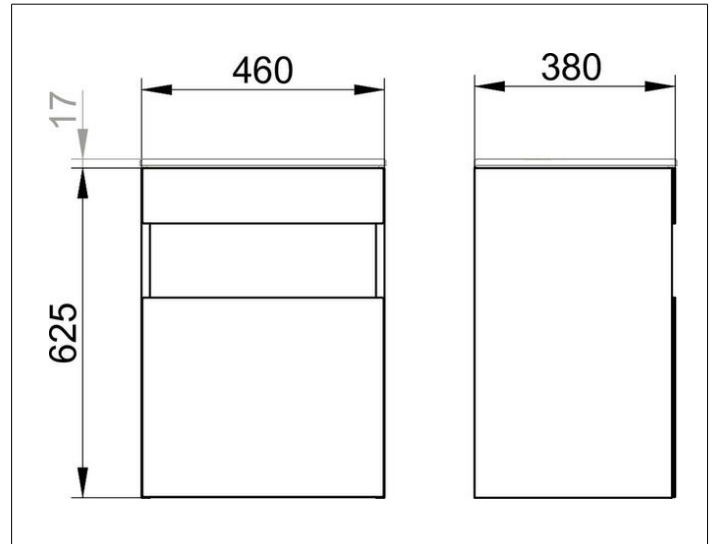

Stageline

32822970002 Waschtischunterbau

PRODUKT

ZEICHNUNG

PRODUKTBESCHREIBUNG

passend zum Keramik-Waschtisch Artikel-Nr. 33130
1-türig, mit Tür-Anschlagdämpfung,
inkl. Geruchverschluss aus Kunststoff 1 1/4 x 32

OBERFLÄCHE

vulkanit/vulkanit

ABMESSUNG

460 x 625 x 380 mm