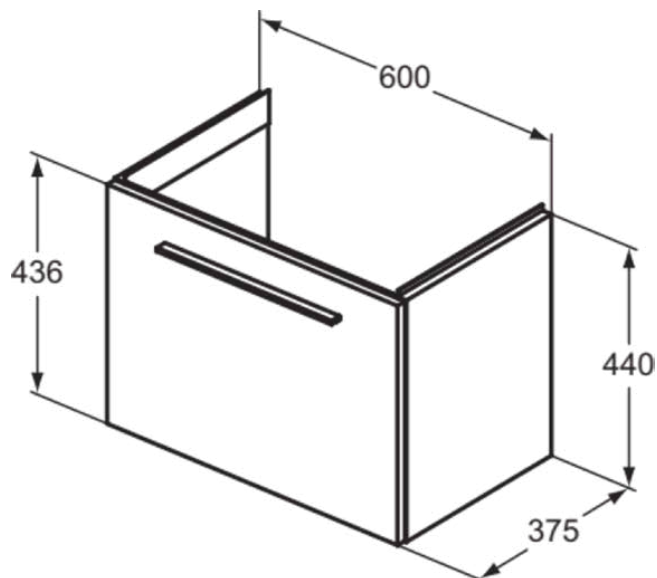

I.LIFE S | Waschtisch-Unterschrank 600x375x440 mm in greige matt, 1 Schublade | Platzsparend

Bild & Zeichnung

Allgemeine Informationen

Produktart	Waschtisch-Unterschrank
Marke	Ideal Standard
Kollektion	I.LIFE S
Designer	Palomba Serafini Associati
Farbcode	NG
Farbbeschreibung	Greige Matt
Oberflächenveredelung	Matt
Maximale Höhe (mm)	440
Maximale Breite (mm)	600
Ausladung (mm)	375
Befestigungsart	Befestigungsset
EAN Code	8014140495284
Nettogewicht (kg)	15.49

Funktionen

Platzsparend

Downloads

- [BIM-UK](#)
- [BIM-DE](#)
- [Montageanleitung](#)
- [Ersatzteilliste](#)

Produktspezifikationen

Mit Waschtischplatte	Nein
Anzahl der Türen (gesamt)	0
Anzahl der Türen (links öffnend)	0
Anzahl der Türen (rechts öffnend)	0
Wechselbarer Türanschlag	Nein
Anzahl der Schwingtüren	0
Anzahl der Schiebetüren	0
Anzahl der Rolltüren	0
Anzahl der Auszüge (gesamt)	1
Anzahl der externen Auszüge	1
Anzahl der internen Auszüge	0
Auszugsmechanismus	Pull-to-open
Einzugsmechanismus	Soft-closing
Anzahl der offenen Fächer	0
Anzahl der Ablagen	0
Materialspezifikation (Korpus)	Melamin-Spanplatte (MFC)
PVD Technologie	Nein
IdealPlus Technologie	Nein