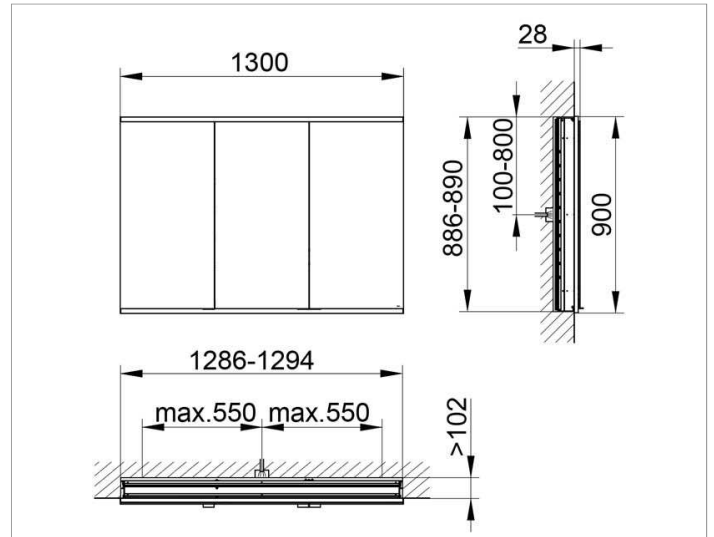

Royal Modular 2.0  
800300131000300 Spiegelschrank

PRODUKT

ZEICHNUNG

OBERFLÄCHE

silber-eloxiert

ABMESSUNG

1300 x 900 x 120 mm