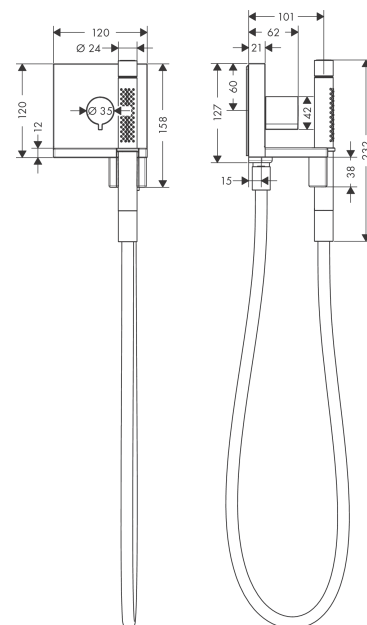

AXOR ShowerSolutions
Handbrausemodul 120/120 Unterputz eckig
 Oberfläche: **Brushed Red Gold** Artikelnummer: **10651310**

Merkmale

- besteht aus: Absperrventil, Handbrausemodul, Stabhandbrause, Brauseschlauch
- Schlauchmutter: für Brauseschläuche mit einer zylindrischen Mutter
- Anschlussart: DN15
- mit Rückflussverhinderer
- maximale Durchflussmenge bei 3 bar: 17 l/min
- Material: Metall
- Durchfluss für Handbrause bei 3 bar: 17 l/min
- P-IX 29508/IO

Produktabbildung

Maßzeichnung

AXOR ShowerSolutions
Handbrausemodul 120/120 Unterputz eckig
 Oberfläche: **Brushed Red Gold** Artikelnummer: **10651310**

Durchflussdiagramm

Die Verbrauchswerte wurden praxisnah mit den dazugehörigen Armaturen (Thermostat/Mischer/Unterputzventil) gemessen.

AXOR ShowerSolutions
Handbrausemodul 120/120 Unterputz eckig
 Oberfläche: **Brushed Red Gold** Artikelnummer: **10651310**

Einbaubeispiel