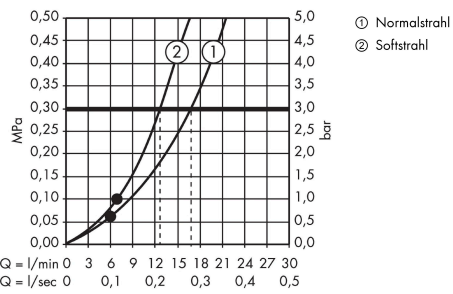

AXOR ShowerSolutions
Handbrausemodul 120/120 Unterputz eckig
 Oberfläche: **Brushed Red Gold** Artikelnummer: **10651310**

Merkmale

- besteht aus: Absperrventil, Handbrausemodul, Stabhandbrause, Brauseschlauch
- Schlauchmutter: für Brauseschläuche mit einer zylindrischen Mutter
- Anschlussart: DN15
- mit Rückflussverhinderer
- maximale Durchflussmenge bei 3 bar: 17 l/min
- Material: Metall
- Durchfluss für Handbrause bei 3 bar: 17 l/min
- P-IX 29508/IO

Produktabbildung

Maßzeichnung

AXOR ShowerSolutions
Handbrausemodul 120/120 Unterputz eckig
 Oberfläche: **Brushed Red Gold** Artikelnummer: **10651310**

Durchflussdiagramm

Die Verbrauchswerte wurden praxisnah mit den dazugehörigen Armaturen (Thermostat/Mischer/Unterputzventil) gemessen.