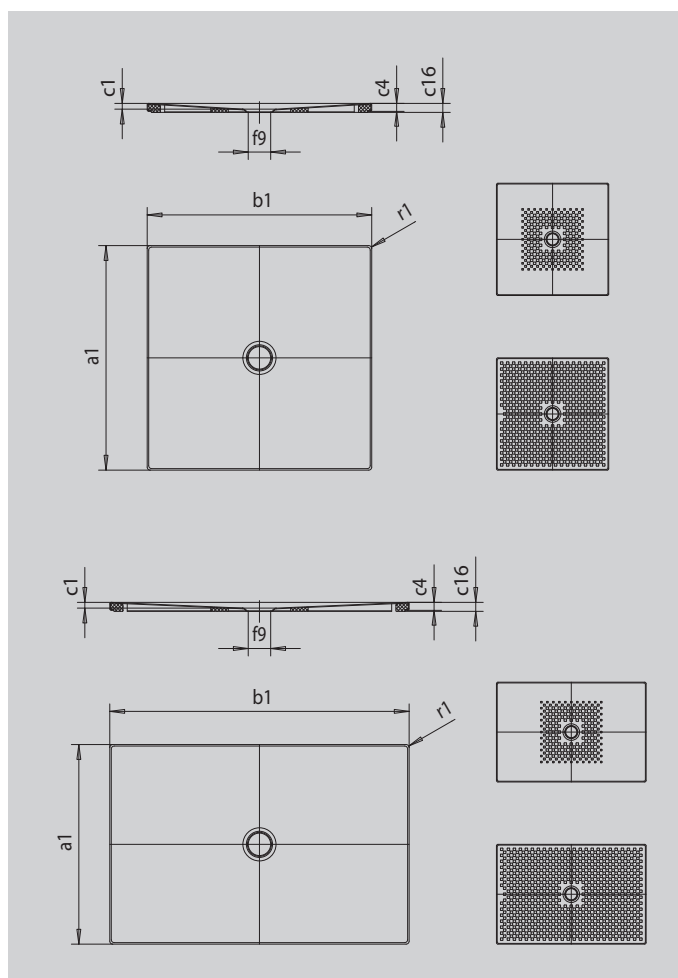

SCONA MIT WANNENTRÄGER EXTRAFLACH

- harmonisches Design mit zentriertem Ablauf
- aus KALDEWEI Stahl-Emaile
- Ablaufdeckel bündig in die Duschfläche integriert (nur in Kombination mit den Ablaufgamituren KA 90)

Abbildung ähnlich

SECURE⁺

Modell		993
Äußere Länge	a_1	750 mm
Äußere Breite	b_1	1700 mm
Tiefe Innen	c_1	23 mm
Randhöhe	c_4	32 mm
Höhe mit Wannenträger extraflach	c_{16}	37 mm
Durchmesser Ablaufloch	f_9	Ø 90 mm
Äußerer Radius	r_1	12 mm
Nettogewicht		33 kg
Antislip		492 x 492 mm
Vollantislip		692 x 1652 mm
SECURE PLUS		Vollflächig