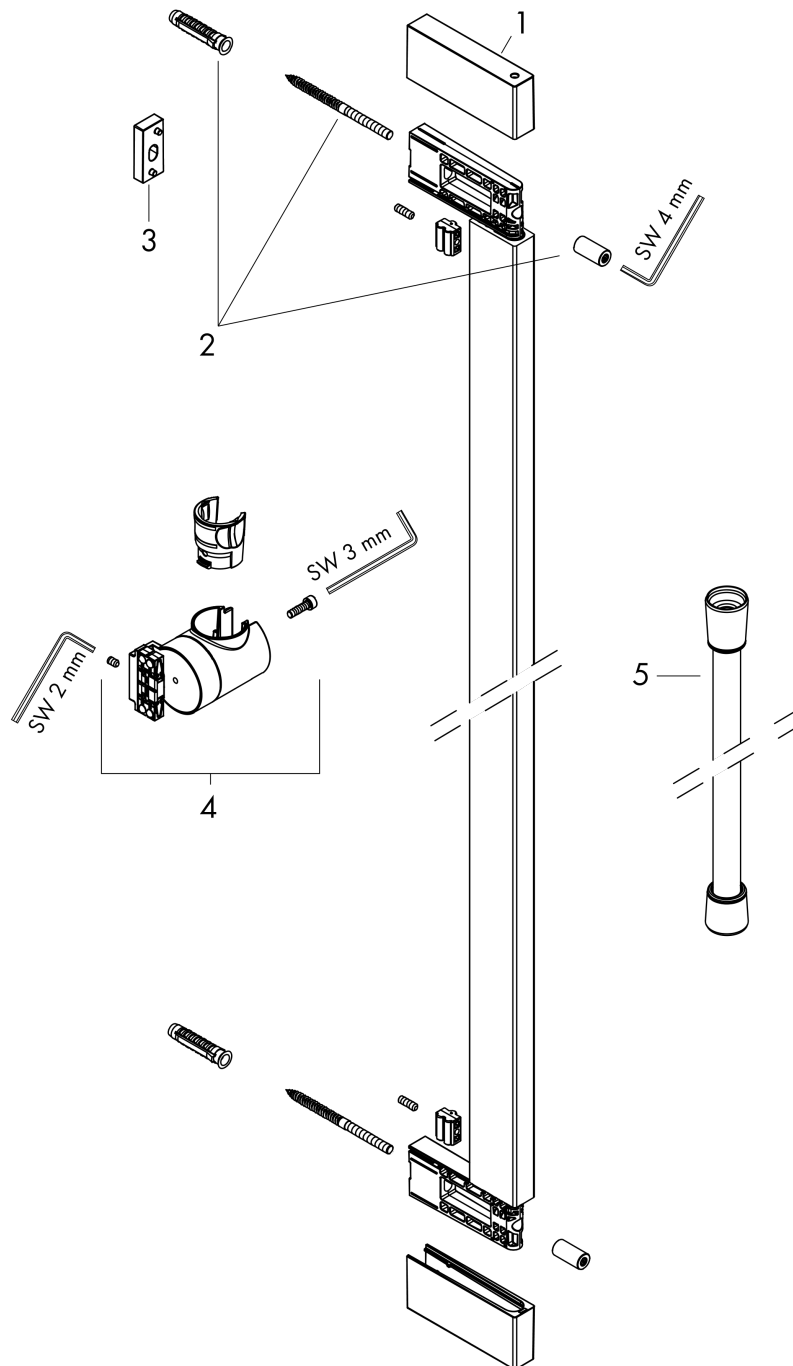

Unica
 Brausestange E Puro 90 cm mit Easy Slide Handbrausehalter und Isiflex Brauseschlauch 160
 cm
 Oberfläche: **Mattweiß** Artikelnummer: **24403700**

Explosionszeichnung

Baujahr: >04/23

Unica

Brausestange E Puro 90 cm mit Easy Slide Handbrausehalter und Isiflex Brauseschlauch 160 cm

Oberfläche: **Mattweiß** Artikelnummer: **24403700**

Ersatzteilliste

Baujahr: >04/23

Pos.	Beschreibung	Artikelnummer	PG	VE
1	Abdeckung	94729700	56	1
2	Befestigungsteile	94726000	7	1
3	Fliesenausgleichsscheibe 7 mm	94728000	3	1
4	Schieber kompl.	94727700	65	1
5	Brauseschlauch Isiflex'B 1,60 m	28276700	98	1