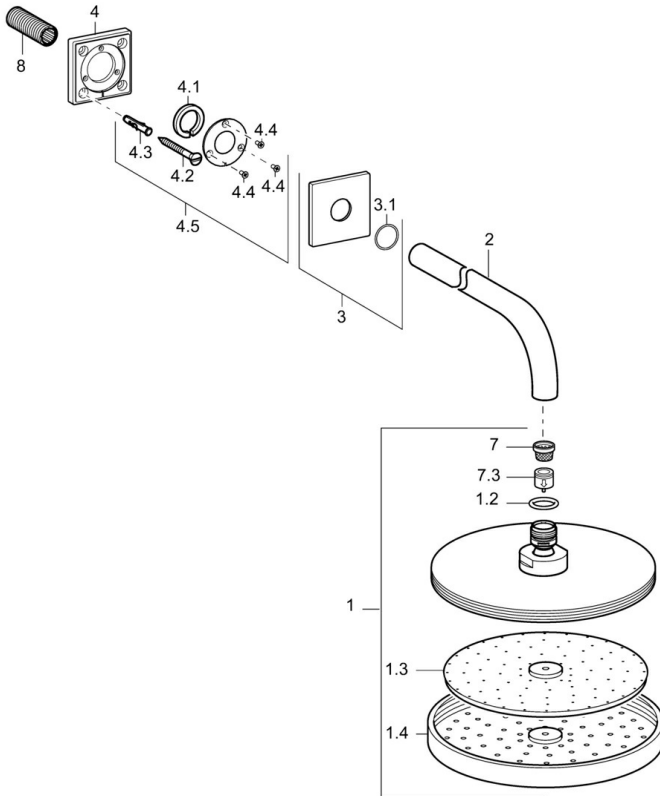

EAN: 4015474190153
static.hansa.com/04180300

- Dusche
- Zubehör
- Wandmontage
- Chrom
- Kopfbrause, Eco-Durchfluss, Schwenkbare Kugelgelenk, Anti-Kalk-Technik
- Regenstrahl - Gleichmäßiger und starker Wasserstrahl
- Verstärkte Ausführung
- Rosette eckig
- 1-strahlig

Technische Daten

Durchflusseigenschaften

Durchfluss bei 3 bar (mit Durchflussregler) **12.0 l/min**

Technische Eigenschaften

DN-Größe (Nennmaß) **DN15**
 Warmwasserversorgung **max. +65°C**
 Arbeitsdruck **0.5-10 bar**
 Anschlussgröße **G1/2**
 Ausladung **400 mm**

Zulassungen und Deklarationen

Konformitätserklärung **DoC**

Ersatzteile

SP04180300

	Name	Art.-Nr.
1	Kopfbrause, d 220 mm	59912432
1.2	O-Ring, 20x2	59912435
1.3	Düsenplatte, (-2013)	59912908
2	Brausearm ohne Kopfbrause, G1/2xM24x1, (-2013)	59912389
3	Deckplatte, 75x75 mm	59913326
3.1	O-Ring, d 26x2	59913423
4	Platte Ausgelaufen	59913447
4.1	Klemmring, d 26 mm Ausgelaufen	59912433
4.5	Haltering	59913446
7	Sieb	59906859
7.3	Durchflussbegrenzer	59912777
8	Gewindenippel, G1/2, AF12	59912144
N.I.	Befestigungsteil, G1/2	59912548
N.I.	Anschlussnippel, G1/2, M24x1	59913137
N.I.	Brausearm ohne Kopfbrause, G1/2xG1/2	59913872
N.I.	Plate	59913738
N.I.	Rosette, 75x75 mm	59913737