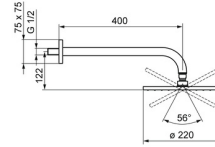

EAN: 4015474190153
static.hansa.com/04180300

- Dusche
- Zubehör
- Wandmontage
- Chrom
- Kopfbrause, Eco-Durchfluss, Schwenkbare Kugelgelenk, Anti-Kalk-Technik
- Regenstrahl - Gleichmäßiger und starker Wasserstrahl
- Verstärkte Ausführung
- Rosette eckig
- 1-strahlig

Technische Daten

Durchflusseigenschaften

Durchfluss bei 3 bar (mit Durchflussregler) **12.0 l/min**

Technische Eigenschaften

DN-Größe (Nennmaß) **DN15**
 Warmwasserversorgung **max. +65°C**
 Arbeitsdruck **0.5-10 bar**
 Anschlussgröße **G1/2**
 Ausladung **400 mm**

Zulassungen und Deklarationen

Konformitätserklärung **DoC**

Ersatzteile

SP04180300

	Name	Art.-Nr.
1	Kopfbrause, d 220 mm	59912432
1.2	O-Ring, 20x2	59912435
1.3	Düsenplatte, (-2013)	59912908
2	Brausearm ohne Kopfbrause, G1/2xM24x1, (-2013)	59912389
3	Deckplatte, 75x75 mm	59913326
3.1	O-Ring, d 26x2	59913423
4	Platte Ausgelaufen	59913447
4.1	Klemmring, d 26 mm Ausgelaufen	59912433
4.5	Haltering	59913446
7	Sieb	59906859
7.3	Durchflussbegrenzer	59912777
8	Gewindenippel, G1/2, AF12	59912144
N.I.	Befestigungsteil, G1/2	59912548
N.I.	Anschlussnippel, G1/2, M24x1	59913137
N.I.	Brausearm ohne Kopfbrause, G1/2xG1/2	59913872
N.I.	Plate	59913738
N.I.	Rosette, 75x75 mm	59913737