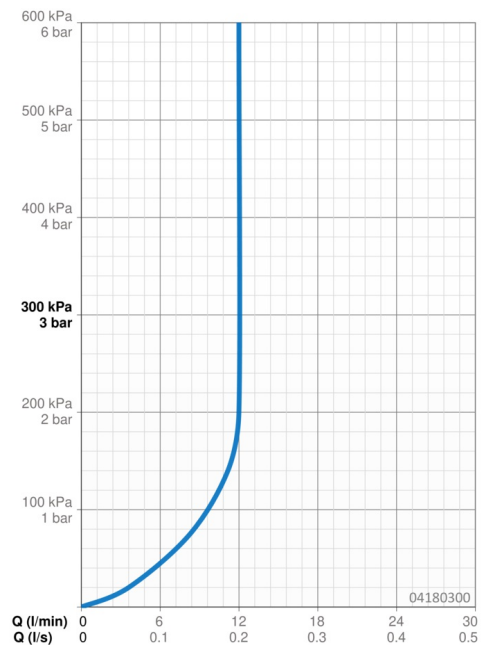

Zulassungen und Deklarationen

Konformitätserklärung **DoC**