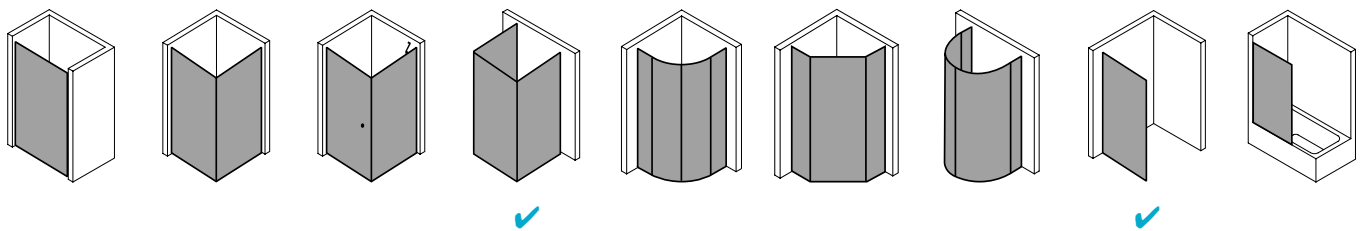

Technische Daten

Höhe	2000 mm
Breite	1230 mm
Tiefe	31 mm
Oberfläche	Silber Hochglanz
Glas	ESG SR Opaco
Beschichtung	ohne
Wanneneinbaumaß	mm
Wanneneinbaumaß (SW)	1.210-1.240 mm
Glasaußenkante	1.185-1.215 mm
Gesamtbreite	1.194-1.224 mm
Anschlag	rechts

Einbausituation