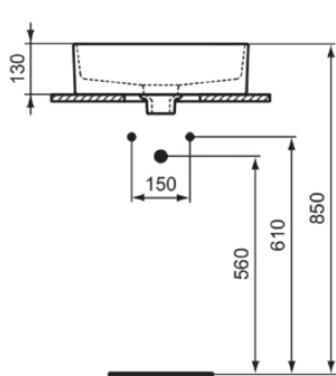

## T2959MA

STRADA II | Schale 450x450x180 mm in weiß, ohne Hahnloch, ohne Überlauf | IdealPlus

### Allgemeine Informationen

Produktart	Schale
Marke	Ideal Standard
Kollektion	STRADA II
Designer	Studio Levien
Farbcode	MA
Farbbeschreibung	Weiß
Oberflächenveredelung	glänzend
Maximale Höhe (mm)	180
Maximale Breite (mm)	450
Ausladung (mm)	450
EAN Code	8014140450221
Nettogewicht (kg)	8.80