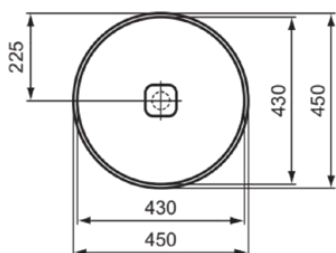

STRADA II

T2959MA

STRADA II | Schale 450x450x180 mm in weiß, ohne Hahnloch, ohne Überlauf | IdealPlus

Bild & Zeichnung

Allgemeine Informationen

Produktart	Schale
Marke	Ideal Standard
Kollektion	STRADA II
Designer	Studio Levien
Farbcode	MA
Farbbeschreibung	Weiß
Oberflächenveredelung	glänzend
Maximale Höhe (mm)	180
Maximale Breite (mm)	450
Ausladung (mm)	450
EAN Code	8014140450221
Nettogewicht (kg)	8.80

Funktionen

IdealPlus

Downloads

- [BIM-UK](#)
- [BIM-DE](#)
- [EPD](#)
- [Montageanleitung](#)

Produktstandards & Zertifikate

Normen	EN 14688
Declaration of Performance classification (DoP)	CL00

Produktspezifikationen

Ablagefläche	Ohne
Barrierefreies Produkt	Nein
Anzahl von Waschbecken	1
Mit Rückwand	Nein
Mit Überlauf	Nein
Anzahl von Hahnlöchern je Waschbecken	0
Geschliffene Unterseite	Ja
Mit Verschlussstopfen	Nein
Mit Siphon	Nein
Material	Oberteil mit keramischen Dichtscheiben
Materialspezifikation	Feinfeurton
PVD Technologie	Nein
IdealPlus Technologie	Ja