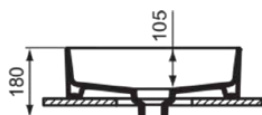

STRADA II

T2959MA

STRADA II | Schale 450x450x180 mm in weiß, ohne Hahnloch, ohne Überlauf | IdealPlus

Bild & Zeichnung

Allgemeine Informationen

Produktart	Schale
Marke	Ideal Standard
Kollektion	STRADA II
Designer	Studio Levien
Farbcode	MA
Farbbeschreibung	Weiß
Oberflächenveredelung	glänzend
Maximale Höhe (mm)	180
Maximale Breite (mm)	450
Ausladung (mm)	450
EAN Code	8014140450221
Nettogewicht (kg)	8.80

Funktionen

IdealPlus

Downloads

- [BIM-UK](#)
- [BIM-DE](#)
- [EPD](#)
- [Montageanleitung](#)

Produktstandards & Zertifikate

Normen	EN 14688
Declaration of Performance classification (DoP)	CL00

Produktspezifikationen

Ablagefläche	Ohne
Barrierefreies Produkt	Nein
Anzahl von Waschbecken	1
Mit Rückwand	Nein
Mit Überlauf	Nein
Anzahl von Hahnlöchern je Waschbecken	0
Geschliffene Unterseite	Ja
Mit Verschlussstopfen	Nein
Mit Siphon	Nein
Material	Oberteil mit keramischen Dichtscheiben
Materialspezifikation	Feinfeurton
PVD Technologie	Nein
IdealPlus Technologie	Ja