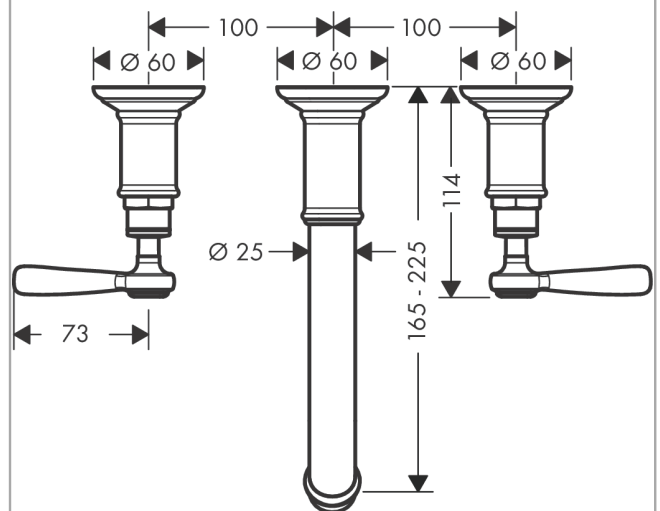

AXOR Montreux

3-Loch Waschtischarmatur Unterputz für Wandmontage mit Auslauf 165 - 225 mm und Hebelgriffen

Oberfläche: **Brushed Gold Optic** Artikelnummer: **16534250**

Merkmale

- besteht aus: 3-Loch Waschtischarmatur Unterputz für Wandmontage, Ablaufgarnitur
- Ausladung: 165 - 225 mm
- Griffvariante: Hebelgriff
- Strahlart: Normalstrahl
- maximale Durchflussmenge bei 3 bar: 5 l/min
- Keramikventile heiß/kalt 90°
- für Durchlauferhitzer geeignet
- unverschleißbare Ablaufgarnitur
- Anschlussart: Grundkörper
- Anschlussgröße: DN15
- EU-Taxonomie: max. 6 l/min - wesentlicher Beitrag (SC) möglich

Technologie

Produktabbildung

Maßzeichnung

AXOR Montreux

3-Loch Waschtischarmatur Unterputz für Wandmontage mit Auslauf 165 - 225 mm und Hebelgriffen

Oberfläche: **Brushed Gold Optic** Artikelnummer: **16534250**

Durchflussdiagramm