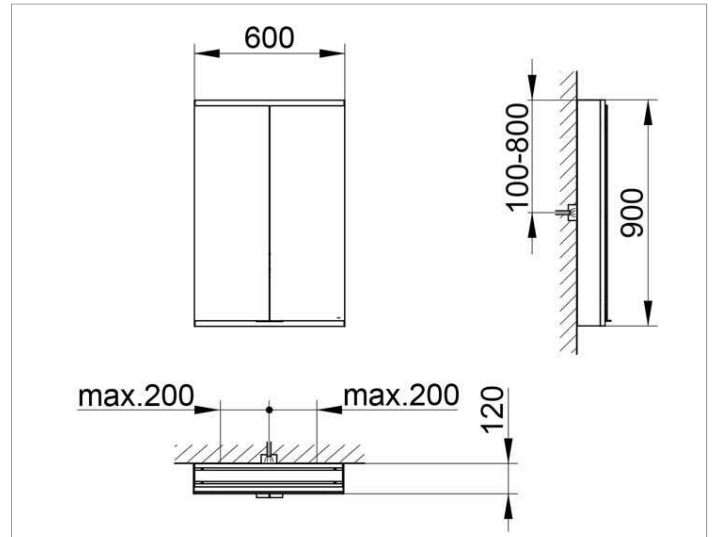

Royal Modular 2.0  
800221061000000 Spiegelschrank

**PRODUKT**

**ZEICHNUNG**

EEK: A++, A+, A ,

**OBERFLÄCHE**

silber-eloxiert

**ABMESSUNG**

600 x 900 x 120 mm