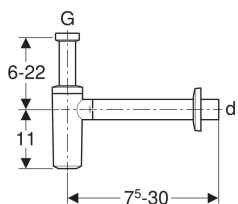

**Geberit Tauchrohrsiphon für Waschbecken, Abgang horizontal, Steckdichtung, Wandrosette**

Beispielbild

**Verwendungszwecke**

- Für Waschtische

**Eigenschaften**

- Güteüberwacht nach EN 274-3

- Korrosionsbeständig
- Abgang horizontal

**Technische Daten**

Sperrwasserhöhe	75 mm
Werkstoff	ABS

**Lieferumfang**

- Wandrosette
- Manschette aus EPDM

Art.-Nr.	Farbe / Oberfläche	d, ø	G	L	h	VE1	VE2	VE3	
151.025.14.1	schwarz matt	40 mm	1 1/4 "	7.5-30 cm	6-22 cm	1 St.	10 St.	240 St.	Neu