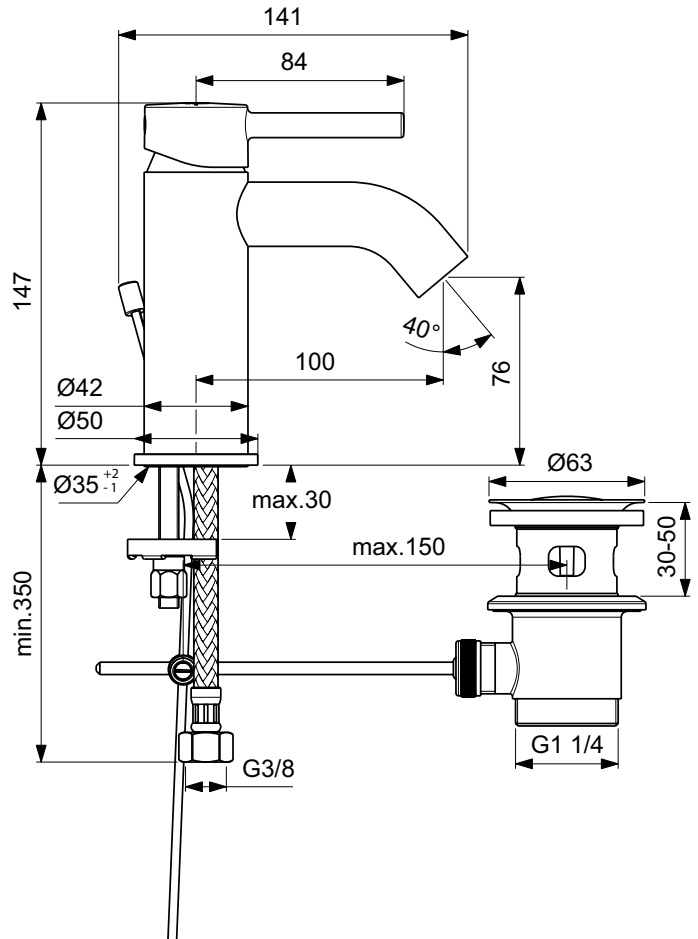

Ideal Standard

Ceraline

Artikel-Nr.: BC193XG

Waschtischarmatur

Ceraline Waschtischarmatur

Farbe: XG - Silk Black

Technologie: Firmaflow

Eigenschaften: .EasyFix
.Heißwassertemperaturbegrenzer
.5L-Strahlregler
.SmartShine Oberfläche
.Wassersparend
.Energiesparend

Mehr Produktdetails:

Montage:	Standmontage
Funktionsweise:	Einhebel
Zulassungen:	DIN EN 817, DIN EN 200, DIN 4109 Gruppe 1
Betriebsdruck (bar):	3
Durchfluß (L):	5
Hahnlöcher:	1
Gewicht (kg):	1,25
Material:	Messing
Höhe (mm):	147
Breite (mm):	50
Tiefe/Ausladung (mm):	141