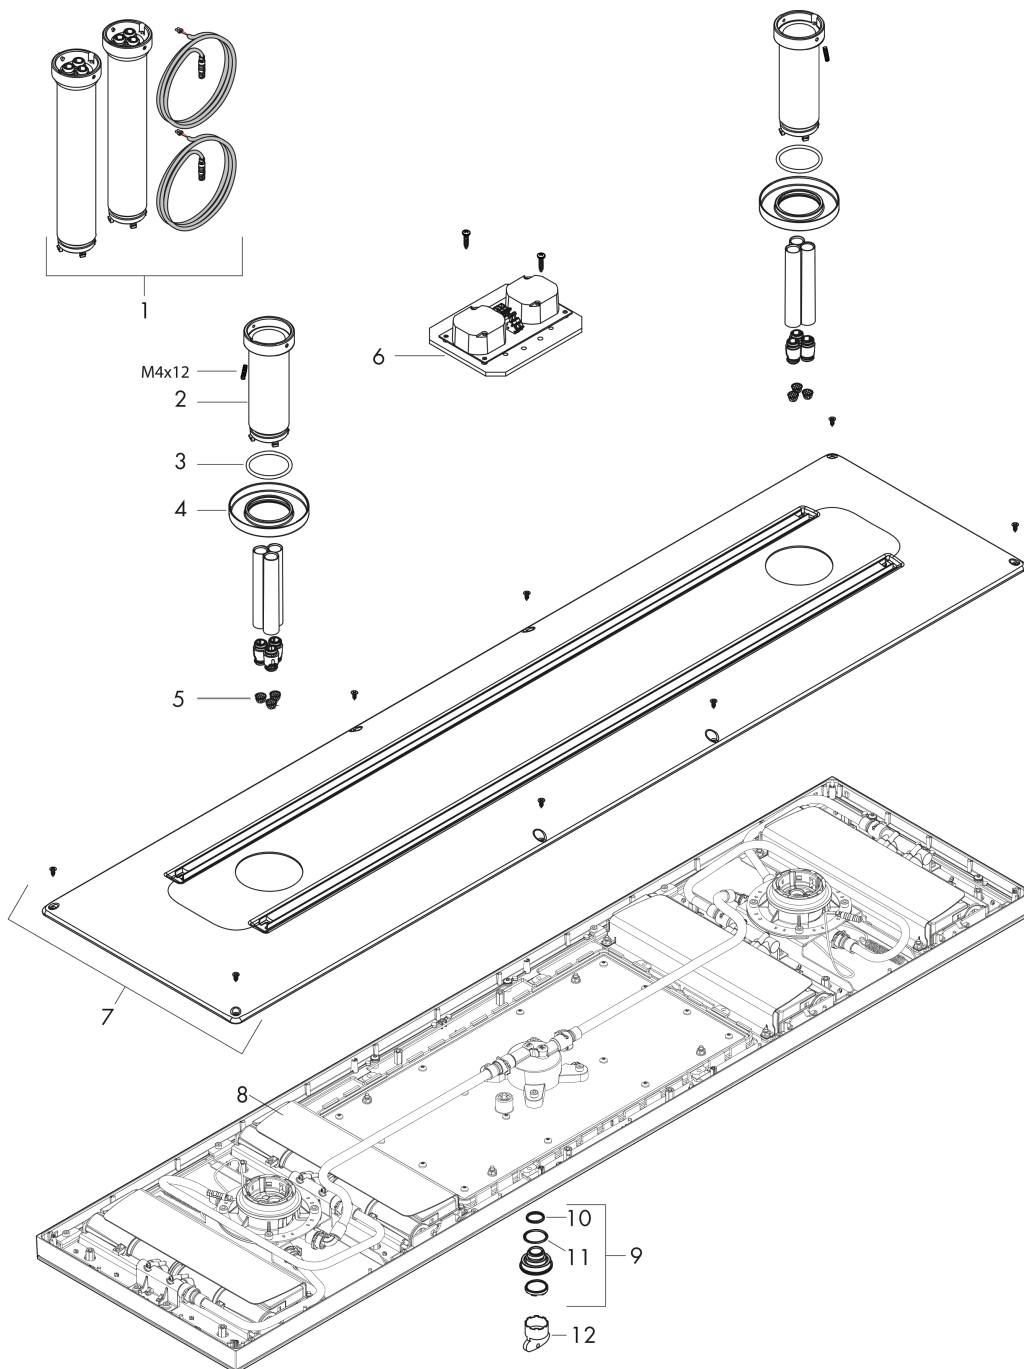

AXOR ShowerSolutions
ShowerHeaven 1200/300 4jet mit Beleuchtung 3500 K
Oberfläche: **Polished Red Gold** Artikelnummer: **10628300**

Explosionszeichnung

Baujahr: >10/17

AXOR ShowerSolutions
ShowerHeaven 1200/300 4jet mit Beleuchtung 3500 K
Oberfläche: **Polished Red Gold** Artikelnummer: **10628300**

Ersatzteilliste

Baujahr: >10/17

Pos.		Artikelnummer	PG	VE
1	Verlängerung	13603300	98	1
2	Hülse	92709300	67	1
3	O-Ring 42x3,5	92708000	1	1
4	Rosette Ø 85 mm	93265300	61	1
5	Sieb	97735000	1	1
6	Trafo nur für Beleuchtung	93266000	20	1
7	Abdeckung	93476000	24	1
8	Strahleinsatz	93267300	72	1
9	Strahlregler laminar	92684300	63	1
10	O-Ring 15x2	98163000	1	1
11	O-Ring 21x2	98205000	2	1
12	Montageschlüssel	95158000	2	1
a	Grundkörper	10922180	98	1