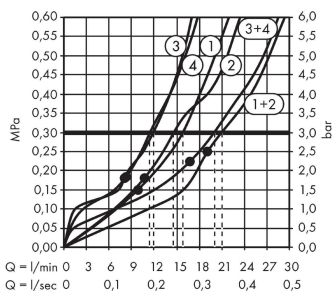

Durchflussdiagramm

- ① Rain
- ② Mono
- ③ PowderRain innen
- ④ PowderRain außen

Die Verbrauchswerte wurden praxisnah mit den dazugehörigen Armaturen (Thermostat/Mischer/Unterputzventil) gemessen.