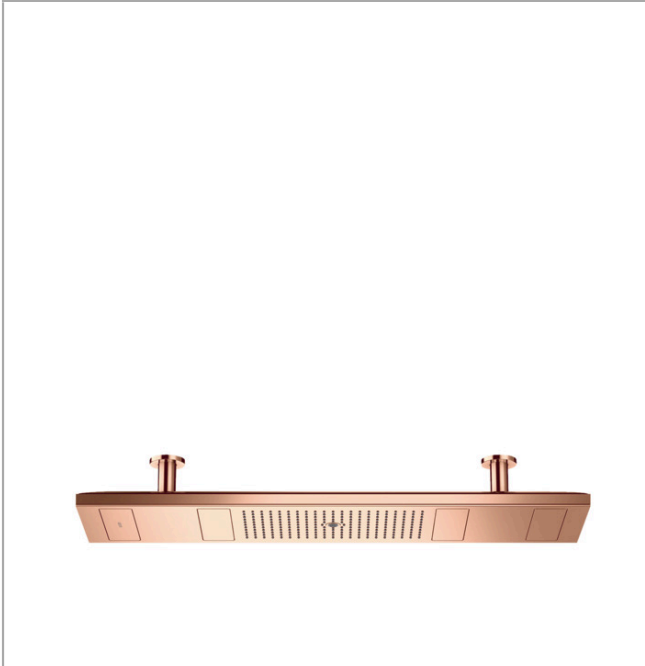

AXOR ShowerSolutions
ShowerHeaven 1200/300 4jet mit Beleuchtung 3500 K
Oberfläche: **Polished Red Gold** Artikelnummer: **10628300**

Produktabbildung