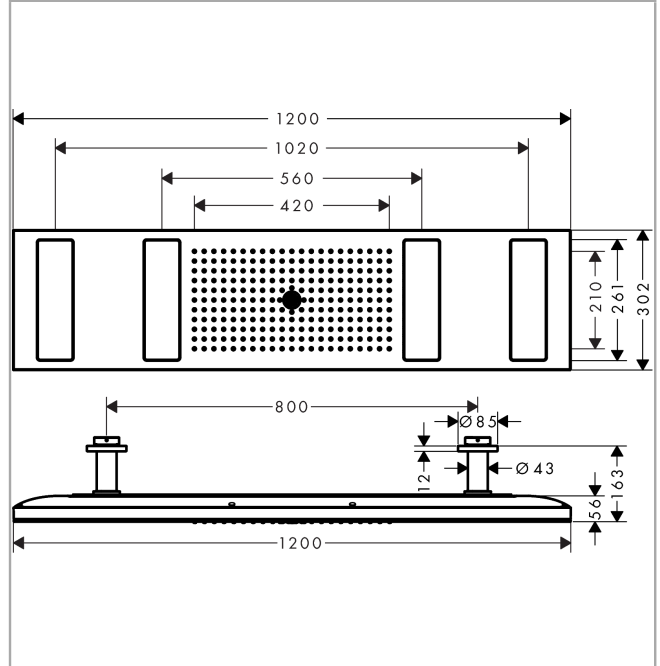

#### Merkmale

- Brausekopfgröße: 1200 x 300 mm
- Strahlart: PowderRain, Rain, Mono
- Material Strahlscheibe: Metall
- Metalldeckenanschluss
- Deckenanschlusslänge: 100 mm
- maximale Durchflussmenge bei 3 bar: 30 l/min
- Durchflussmenge PowderRain außen (bei 3 bar): 12 l/min
- Durchflussmenge PowderRain innen (bei 3 bar): 12 l/min
- Durchflussmenge Rain Strahl (bei 3 bar): 16 l/min
- Durchflussmenge Mono Strahl (bei 3 bar): 15 l/min
- Mindestfließdruck: 3 bar
- Strahlarten einzeln oder kombiniert ansteuerbar
- Kopfbrause zur Reinigung abnehmbar
- herausfahrbare Klappen können zur Reinigung manuell geöffnet werden
- Montage: Decke, herausfahrbare Klappen sind voreinstellbar auf die Körpergröße
- Anschlussart: Grundkörper
- mit integrierter Beleuchtung
- Lampe: LED
- Spannungsversorgung: 24 V
- Transformator Netzteil, 24 V, 60 W
- Eingangsspannung: 100 - 240 V AC / 50 / 60 Hz
- Ausgangsspannung: 24 V - DC
- Farbtemperatur: 3500 K
- Lichtfarbe: neutralweiß
- nicht für Durchlauferhitzer geeignet
- nicht enthalten: Grundkörper

## Produktabbildung

## Maßzeichnung