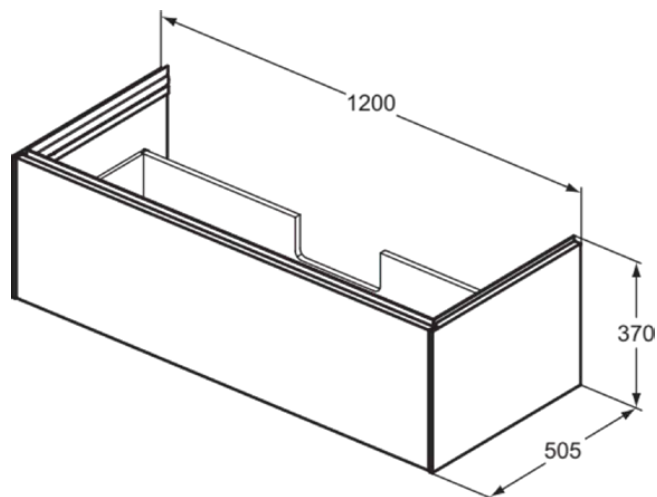

CONCA

T4580Y2

CONCA | Waschtisch-Unterschrank 1200x505x375 mm in anthrazit matt lackiert, 1 Schublade | Push-to-open

Bild & Zeichnung

Allgemeine Informationen

Produktart	Waschtisch-Unterschrank
Marke	Ideal Standard
Kollektion	CONCA
Designer	Palomba Serafini Associati
Farbcode	Y2
Farbbeschreibung	Anthrazit Matt Lackiert
Oberflächenveredelung	Matt
Maximale Höhe (mm)	375
Maximale Breite (mm)	1200
Ausladung (mm)	505
Befestigungsart	Befestigungsset
EAN Code	8014140483342
Nettogewicht (kg)	36.50

Funktionen

Push-to-open

Downloads

- [Montageanleitung](#)
- [Ersatzteilliste](#)

Produktspezifikationen

Mit Waschtischplatte	Nein
Anzahl der Türen (gesamt)	0
Anzahl der Türen (links öffnend)	0
Anzahl der Türen (rechts öffnend)	0
Anzahl der Schwingtüren	0
Anzahl der Schiebetüren	0
Anzahl der Rolltüren	0
Anzahl der Auszüge (gesamt)	1
Anzahl der externen Auszüge	1
Anzahl der internen Auszüge	0
Auszugsmechanismus	Push-to-open
Einzugsmechanismus	Soft-closing
Anzahl der offenen Fächer	0
Anzahl der Ablagen	0
Mit Steckdose	Nein
Mit Innenbeleuchtung	Nein
Materialspezifikation (Korpus)	Hochverdichtete 3-Schicht Spanplatte
Platzsparendes Modell	Nein
PVD Technologie	Nein
IdealPlus Technologie	Nein