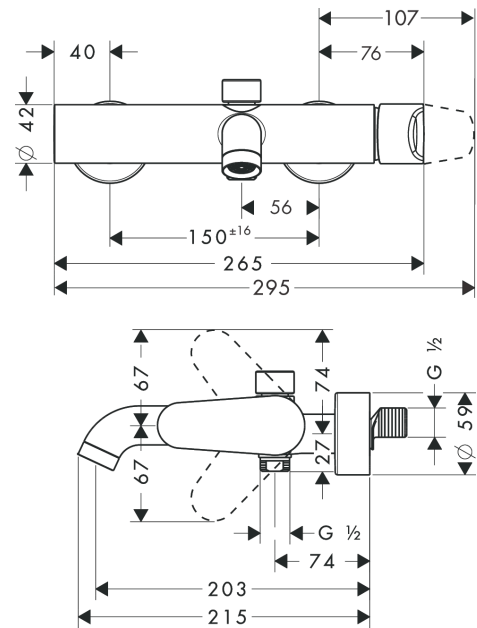

AXOR Citterio M

Einhebel-Wannenmischer Aufputz

Oberfläche: **Brushed Bronze** Artikelnummer: **34420140**

Merkmale

- 2 Verbraucher
- Ausladung: 200 mm
- Stichmaß: 150 ± 16 mm
- Strahlart Armatur: Normalstrahl
- maximale Durchflussmenge bei 3 bar: 22 l/min
- Durchfluss für Wanneneinlauf bei 3 bar: 22 l/min
- Durchfluss für Handbrause bei 3 bar: 16 l/min
- Keramikmischsystem
- Temperaturbegrenzung einstellbar
- Umsteller mit automatischer Rückstellung
- Rückflussverhinderer
- mit Schalldämpfer
- für Durchlauferhitzer geeignet
- Anschlussgröße: DN15
- Anschlussart: S-Anschlüsse
- Wandmontage
- min. Betriebsdruck: 1 bar
- max. Betriebsdruck: 10 bar
- PA-IX 9866/IIDB

Technologie

AXOR Citterio M
Einhebel-Wannenmischer Aufputz
 Oberfläche: **Brushed Bronze** Artikelnummer: **34420140**

Produktabbildung

Maßzeichnung

Durchflussdiagramm