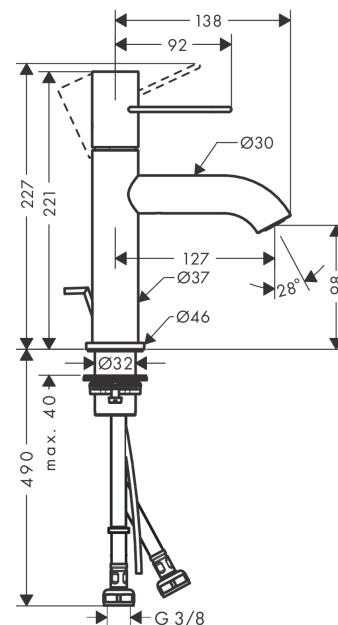

AXOR Uno

Einhebel-Waschtischmischer 100 mit Biegelgriff und Zugstangen-Ablaufgarnitur

Oberfläche: **Brushed Bronze** Artikelnummer: **38023140**

Merkmale

- besteht aus: Einhebel-Waschtischmischer, Ablaufgarnitur
- ComfortZone 100
- Ausladung: 127 mm
- Auslaufhöhe: 98 mm
- Griffvariante: Hebelgriff
- Strahlart: Normalstrahl
- maximale Durchflussmenge bei 3 bar: 5 l/min
- Keramikmischsystem
- Temperaturbegrenzung einstellbar
- für Durchlauferhitzer geeignet
- Zugstangen-Ablaufgarnitur G 1¼
- Anschlussart: G ¾ Anschlusschläuche
- Anschlussgröße: DN15
- EU-Taxonomie: max. 6 l/min - wesentlicher Beitrag (SC) möglich
- DVGW DW-6506CS0457
- PA-IX 7287/IO

Technologie

Zertifikate / Nachhaltigkeit

Produktabbildung

Maßzeichnung

AXOR Uno
Einhebel-Waschtismischer 100 mit Bügelgriff und Zugstangen-Ablaufgarnitur
 Oberfläche: **Brushed Bronze** Artikelnummer: **38023140**

Durchflussdiagramm