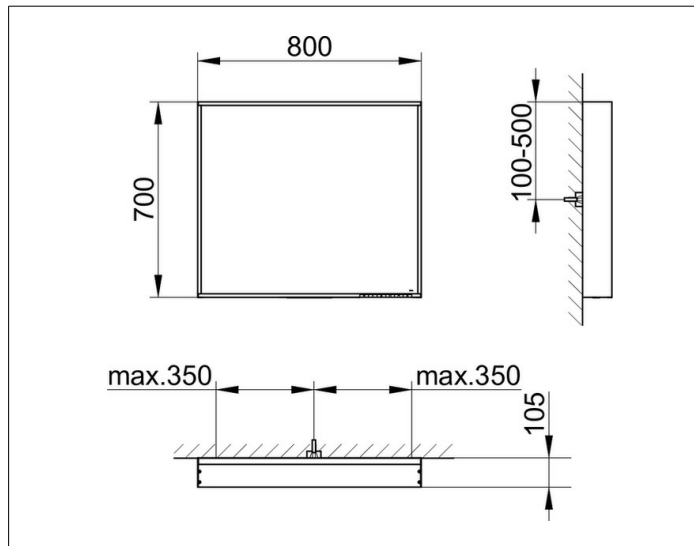

Lichtspiegel

07898172500 Lichtspiegel

PRODUKT

ZEICHNUNG

PRODUKTBESCHREIBUNG

mit Spiegelheizung (mittig platziert),
stufenlos einstellbare Lichtfarbe von 2700 Kelvin (warmweiß)
bis 6500 Kelvin (Tageslicht)

umlaufender Aluminium-Rahmen, silber-gebeizt-eloxiert

EEK: C , 33 kWh/1000h

OBERFLÄCHE

33 Watt + 52 Watt

ABMESSUNG

800 x 700 x 105 mm