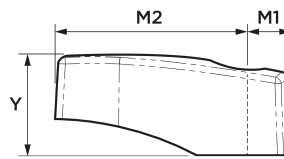

Broen Ballofix Griff DN6-DN15 schwarz

Die B9098 Broen Ballofix Mini-Kugelhähne sind hochwertige, kompakte Kugelhähne in hoher Verarbeitungsqualität. Das Design und die verwendeten Materialien, garantieren einen reibungslosen Betrieb, auch nach mehreren Jahren der Nutzung. Die Griffe sind in verschiedenen Farben erhältlich, so dass eine Farbcodierung möglich ist. Durch das breite Sortiment ist für jede Anwendung eine optimale Ausführung verfügbar.

- Broen Ballofix Kugelhähne können mit einem Schraubendreher oder einem Ballofix Griff bedient werden
- wir empfehlen, Ballofix Kugelhähne zweimal im Jahr zu öffnen und zu schließen & nbsp; um eine optimale Funktion zu gewährleisten

Ballofix Minikugelhahn aus Pressmessing, Werkstoff-Nr. CW617N nach DIN EN 12164 oder aus DR-Messing, Werkstoff-Nr. CW626N nach DIN EN 12164. Dimension DN 10 bis DN 25. Oberfläche blank oder verchromt. Innengewinde nach DIN EN 10226-1, Außengewinde nach ISO228/1. Lieferung ohne Griff, Betätigung mit Schraubendreher möglich.

Produktanwendung:

Trinkwasser, Heizung, Kühlung

Nummer 6005120

Type B9098

Produkteigenschaften

Art des Zubehörs/Ersatzteils	Handgriff
Zubehör	✘
Ersatzteil	✔