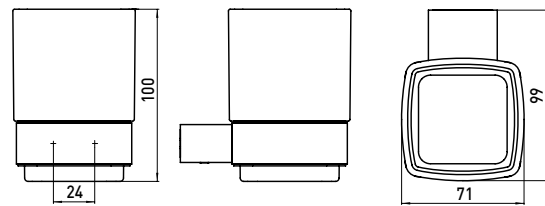

PRODUKTINFORMATION

Glashalter, Kristallglas satiniert schwarz-chrom gebürstet

Art.-Nr.0520 005 00

Wandmodell