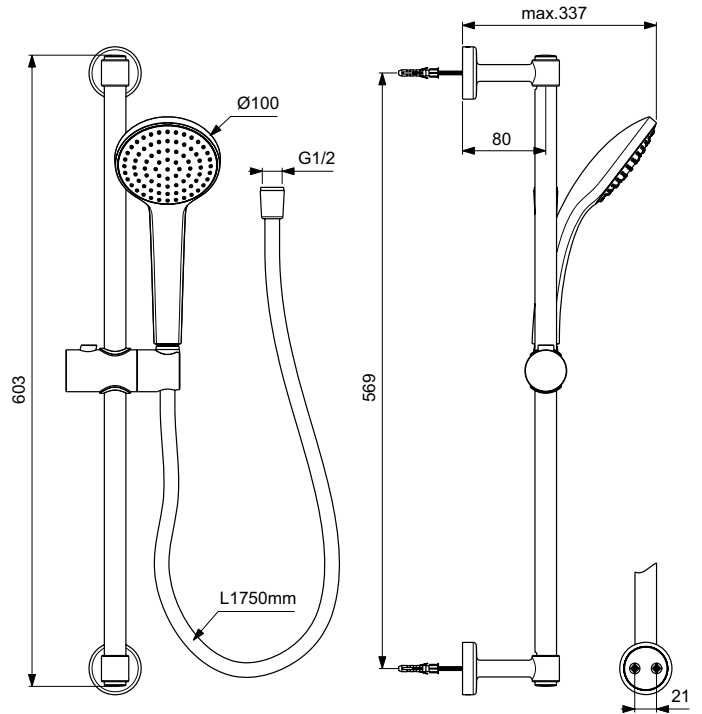

Ideal Standard

Dusche

Idealrain

Artikel-Nr.: BD142XG

## Brausekombination Aufputz

Idealrain Brausekombination Aufputz

Farbe: XG - Silk Black

Eigenschaften: .IdealFlex

### Mehr Produktdetails:

Montage:	Wand, Aufputz
Betriebsdruck (bar):	3
Durchfluß (L):	8
Gewicht (kg):	1,24
Material:	Messing
Höhe (mm):	603
Tiefe/Ausladung (mm):	337

Ideal Standard GmbH - Deutschland

Euskirchener Straße 80, 53121 Bonn, Deutschland - Tel: +49 (0)228 521 0