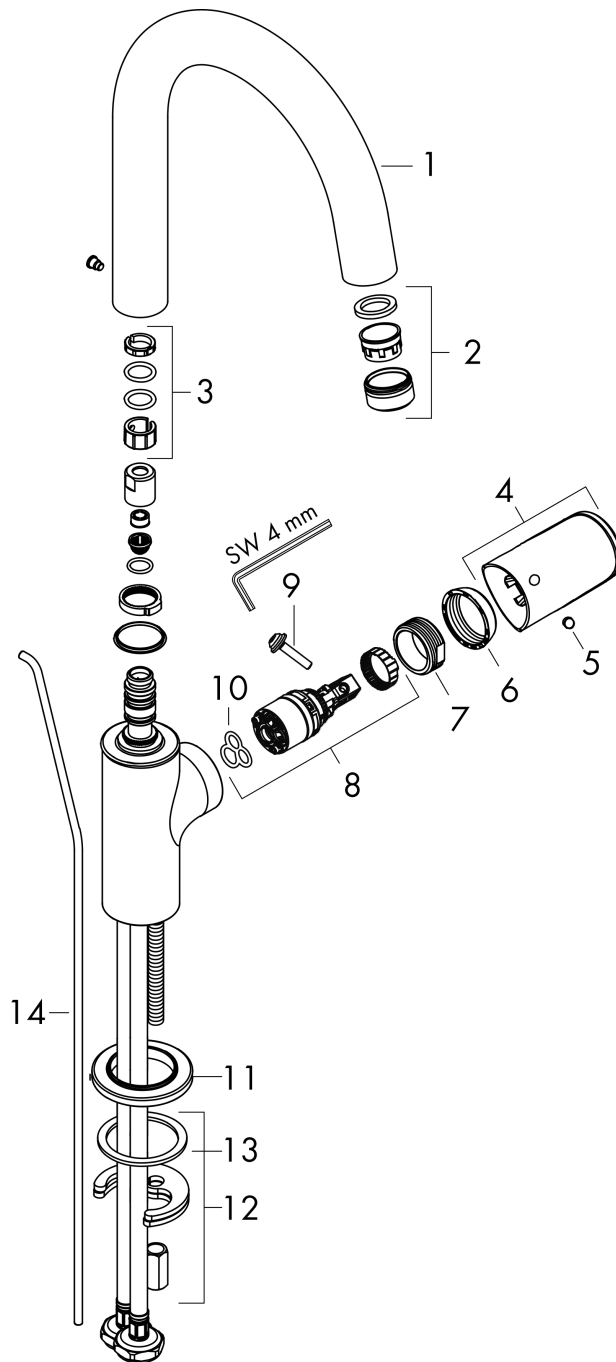

Vernis Blend

Einhebel-Waschtischmischer mit Schwenkauslauf und Zugstangen-Ablaufgarnitur

Oberfläche: **Chrom** Artikelnummer: **71554000**

Beschreibung

Merkmale

- besteht aus: Einhebel-Waschtischmischer, Ablaufgarnitur
- ComfortZone: 200
- Ausladung: 166 mm
- Auslaufhöhe: 200 mm
- Auslaufhöhe: 200 mm
- Griffvariante: Hebel
- Schwenkbereich einstellbar in 2 Stufen auf 120° oder 360°
- Strahlart: Laminarstrahl
- Maximale Durchflussmenge bei 3 bar: 5 l/min
- Keramikmischsystem
- Zugstangen-Ablaufgarnitur G 1 ¼
- Material Ablaufventil: Synthetik
- Geräuschgruppe: I
- Durchflussklasse: O
- P-IX 29969/IO

Oberfläche: **Chrom** Artikelnummer: **71554000**

Durchflussdiagramm

Vernis Blend

Einhebel-Waschtischmischer mit Schwenkauslauf und Zugstangen-Ablaufgarnitur

Oberfläche: Chrom Artikelnummer: 71554000

Explosionszeichnung

Baujahr: >04/21

Vernis Blend

Einhebel-Waschtischmischer mit Schwenkauslauf und Zugstangen-Ablaufgarnitur

Oberfläche: **Chrom** Artikelnummer: **71554000**

Ersatzteilliste

Baujahr: >04/21

Pos.	Beschreibung	Artikelnummer	Preis	VE
1	Auslauf kpl.	93688000	72.55 CHF	1
2	Strahlregler laminar	93649000	18.80 CHF	1
3	Dichtungsset	93689000	3.25 CHF	1
4	Griff	93691000	-	1
5	Griffstopfen	96338000	3.25 CHF	1
6	Kappe	93692000	-	1
7	Mutter	93693000	-	1
8	Kartusche kpl.	97685000	58.70 CHF	1
9	Sicherungsschraube	95140000	5.40 CHF	1
10	Dichtung	98865000	28.95 CHF	1
11	Rosette	93946000	-	1
12	Dichtung	93694000	-	1
13	Schaftbefestigung kpl. (Ø 32)	13961000	23.05 CHF	1
14	Zugstange	93683000	11.90 CHF	1
a	Ablaufventil	92168000	36.95 CHF	1