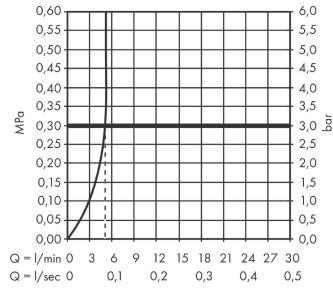

Vernis Blend

Einhebel-Waschtischmischer mit Schwenkauslauf und Zugstangen-Ablaufgarnitur

Oberfläche: **Chrom** Artikelnummer: **71554000**

Beschreibung

Merkmale

- besteht aus: Einhebel-Waschtischmischer, Ablaufgarnitur
- ComfortZone: 200
- Ausladung: 166 mm
- Auslaufhöhe: 200 mm
- Auslaufhöhe: 200 mm
- Griffvariante: Hebel
- Schwenkbereich einstellbar in 2 Stufen auf 120° oder 360°
- Strahlart: Laminarstrahl
- Maximale Durchflussmenge bei 3 bar: 5 l/min
- Keramikmischsystem
- Zugstangen-Ablaufgarnitur G 1 ¼
- Material Ablaufventil: Synthetik
- Geräuschgruppe: I
- Durchflussklasse: O
- P-IX 29969/IO

Oberfläche: **Chrom** Artikelnummer: **71554000**

Durchflussdiagramm

Vernis Blend

Einhebel-Waschtischmischer mit Schwenkauslauf und Zugstangen-Ablaufgarnitur

Oberfläche: Chrom Artikelnummer: 71554000

Explosionszeichnung