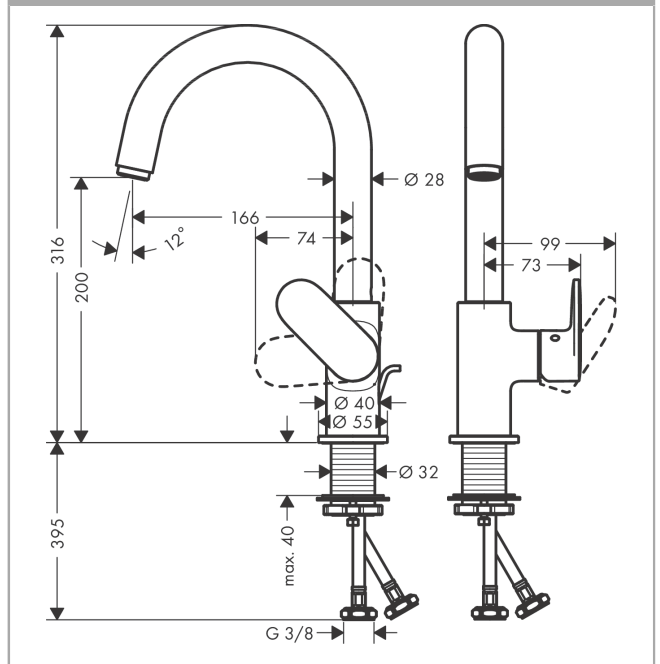

Maßzeichnung