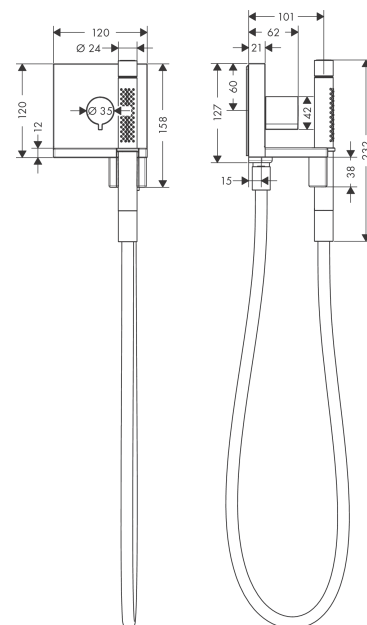

AXOR ShowerSolutions
Handbrausemodul 120/120 Unterputz eckig
 Oberfläche: **Polished Black Chrome** Artikelnummer: **10651330**

Merkmale

- besteht aus: Absperrventil, Handbrausemodul, Stabhandbrause, Brauseschlauch
- Schlauchmutter: für Brauseschläuche mit einer zylindrischen Mutter
- Anschlussart: DN15
- mit Rückflussverhinderer
- maximale Durchflussmenge bei 3 bar: 17 l/min
- Material: Metall
- Durchfluss für Handbrause bei 3 bar: 17 l/min
- P-IX 29508/IO

Produktabbildung

Maßzeichnung

AXOR ShowerSolutions
Handbrausemodul 120/120 Unterputz eckig
 Oberfläche: **Polished Black Chrome** Artikelnummer: **10651330**

Durchflussdiagramm

Die Verbrauchswerte wurden praxisnah mit den dazugehörigen Armaturen (Thermostat/Mischer/Unterputzventil) gemessen.

AXOR ShowerSolutions
Handbrausemodul 120/120 Unterputz eckig
 Oberfläche: **Polished Black Chrome** Artikelnummer: **10651330**

Einbaubeispiel