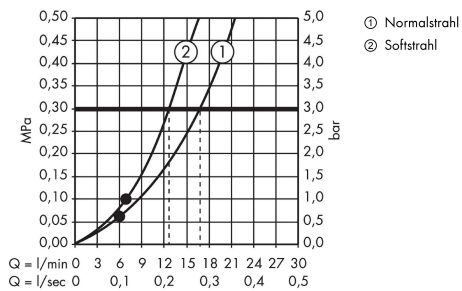

AXOR ShowerSolutions
Handbrausemodul 120/120 Unterputz eckig
 Oberfläche: **Polished Black Chrome** Artikelnummer: **10651330**

Merkmale

- besteht aus: Absperrventil, Handbrausemodul, Stabhandbrause, Brauseschlauch
- Schlauchmutter: für Brauseschläuche mit einer zylindrischen Mutter
- Anschlussart: DN15
- mit Rückflussverhinderer
- maximale Durchflussmenge bei 3 bar: 17 l/min
- Material: Metall
- Durchfluss für Handbrause bei 3 bar: 17 l/min
- P-IX 29508/IO

Produktabbildung

Maßzeichnung

AXOR ShowerSolutions
Handbrausemodul 120/120 Unterputz eckig
 Oberfläche: **Polished Black Chrome** Artikelnummer: **10651330**

Durchflussdiagramm

Die Verbrauchswerte wurden praxisnah mit den dazugehörigen Armaturen (Thermostat/Mischer/Unterputzventil) gemessen.