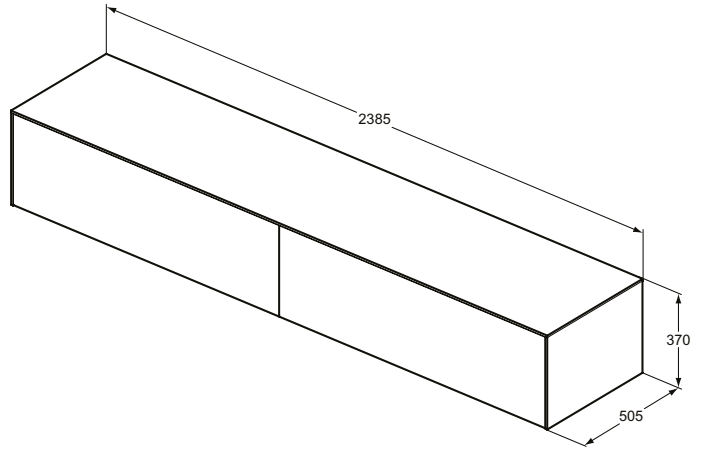

Ideal Standard

Möbel

Conca

Artikel-Nr.: T4335Y3

Waschtischunterschrank 2387x370mm

Conca Waschtischunterschrank 2387x370mm, mit 2 Push-Pull Auszügen, mit Waschtischplatte

Farbe: Y3 - Sunset matt

Eigenschaften: .Push-Pull Möbel
.FSC Zerifiziert

Mehr Produktdetails:

Montage:	Wandhängend
Gewicht (kg):	79,00
Material:	MDF
Designer:	Palomba Serafini Associati
Höhe (mm):	370
Breite (mm):	2387
Tiefe/Ausladung (mm):	505
Form:	Rechteckig

Ideal Standard GmbH - Deutschland