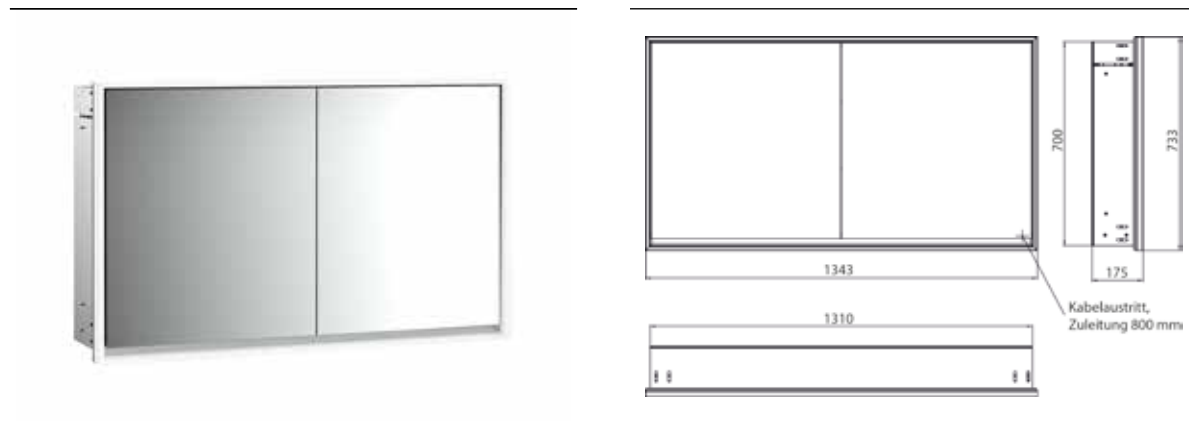

PRODUKTINFORMATION

Lichtspiegelschrank loft, 1.300 mm, 2 Türen, Unterputzmodell, IP 20. aluminium/weiss

Art.-Nr.9798 061 21

Umlaufende LED-Beleuchtung, mit verspiegelter- oder weißer Glasrückwand, 2 stufenlos einstellbare Ablagen, 2 Türen, 2 Steckdosen, Lichtsteuerung über 3 kapazitive von außen bedienbare Touch-Bedienfelder (An/Aus, Helligkeit und Lichtfarbe - kalt/warm - stufenlos einstellbar), Kabeldurchlass nach außen bei geschlossenen Spiegeltüren. Höhe: 733 mm