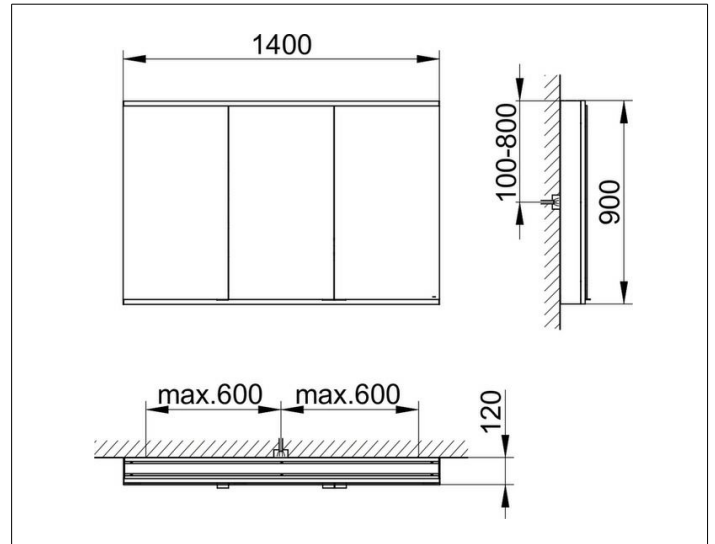

Royal Modular 2.0
800311141000300 Spiegelschrank

PRODUKT

ZEICHNUNG

EEK: A++, A+, A,

OBERFLÄCHE

silber-eloxiert

ABMESSUNG

1400 x 900 x 120 mm