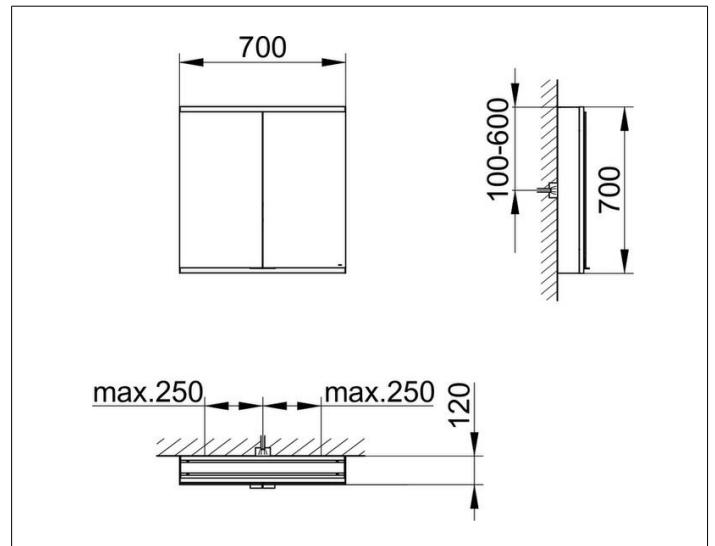

Royal Modular 2.0
800211070000200 Spiegelschrank

PRODUKT

ZEICHNUNG

EEK: C ,

OBERFLÄCHE

silber-eloxiert

ABMESSUNG

700 x 700 x 120 mm