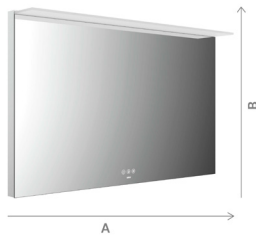

PRODUKTINFORMATION

LED-Lichtspiegel MI 200+, mit Acryl-Lichtsegel und Touch-Bedienfeld 1.200 x 600mm (A x B)

Art.-Nr.102 1200 0600 0300

Lichtsteuerung über drei Touchsensoren in der Spiegelfläche mit den Funktionen: Ein- und Ausschalten, Helligkeit und Lichtfarbe (2.700 bis 6.500 K) in drei Stufen und stufenlos einstellbar. Indirekte Waschtischbeleuchtung, mit Heizfolie, Memoryfunktion