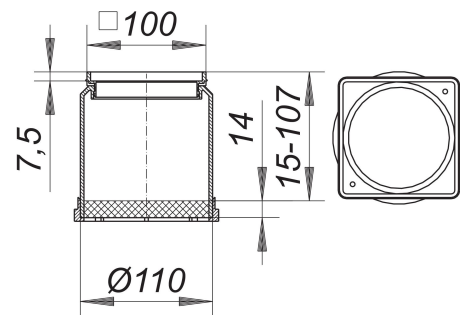

Aufsatzrahmen EN 10, 100 x 100 mm

Artikelnummer: 495204

GTIN: 4001636495204

Rabattgruppe: 3

Beschreibung:

Aufsatzrahmen EN 10, 100 x 100 mm
passend zu Ablaufgehäusen 40, 42 und 46
sowie den Balkonablaufgehäusen 83 und 84
Rahmen ABS, 100 x 100 mm,
Verlängerung Polypropylen, hochschlagfest,
verlängerbar mit HT-Rohr DN 100

Passende Roste ab Seiten XXX.

Ersatzteile:

495013 DALLMER Entwässerungsring S 10