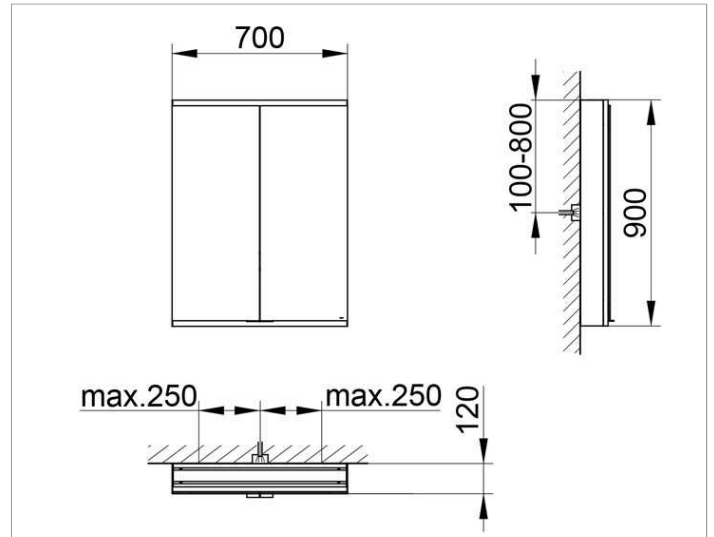

Royal Modular 2.0
800221071000000 Spiegelschrank

PRODUKT

ZEICHNUNG

EEK: A++, A+, A ,

OBERFLÄCHE

silber-eloxiert

ABMESSUNG

700 x 900 x 120 mm