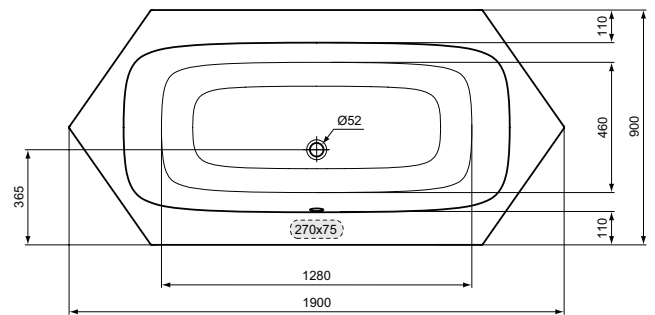

## Ideal Standard i.life

Ideal Standard

Artikel-Nr.: T476701

### Sechseck-Badewanne 1900x900mm

Ideal Standard i.life Sechseck-Badewanne 1900x900mm

Farbe: 01 - Weiß (Alpin)

Eigenschaften: .

#### Mehr Produktdetails:

|                    |  |
|--------------------|--|
| Zulassungen:       | DIN EN 263; DIN EN 14516; DIN EN 198; DIN EN 232 |
| Hahnlöcher:        | 0  |
| Gewicht (kg):      | 20,00  |
| Material:          | Sanitär-Acryl                                    |
| Designer:          | Palomba Serafini Associati                       |
| Höhe (mm):         | 450  |
| Breite (mm):       | 900  |
| Länge (mm):        | 1900   |
| Form:              | Sechseckig                                       |
| Füllmenge (Liter): | 260  |