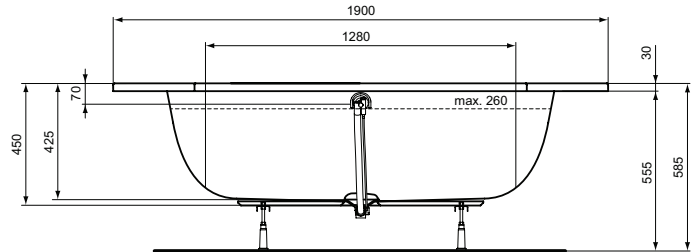

## Ideal Standard i.life

Ideal Standard

Artikel-Nr.: T476701

### Sechseck-Badewanne 1900x900mm

Ideal Standard i.life Sechseck-Badewanne 1900x900mm

Farbe: 01 - Weiß (Alpin)

Eigenschaften: .

#### Mehr Produktdetails:

|                    |  |
|--------------------|--|
| Zulassungen:       | DIN EN 263; DIN EN 14516; DIN EN 198; DIN EN 232 |
| Hahnlöcher:        | 0  |
| Gewicht (kg):      | 20,00  |
| Material:          | Sanitär-Acryl                                    |
| Designer:          | Palomba Serafini Associati                       |
| Höhe (mm):         | 450  |
| Breite (mm):       | 900  |
| Länge (mm):        | 1900   |
| Form:              | Sechseckig                                       |
| Füllmenge (Liter): | 260  |